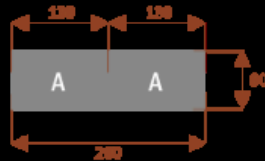

CAL8   **25102**
nr artykułu
Okolo 60 cm na osobę
Pomiesci 8 osób