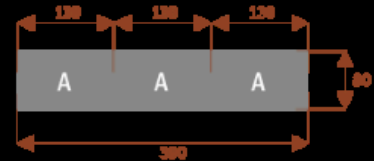

Opis produktu

Wymiary stołu ze zdjęcia:

- Długość **130cm** - możliwa lekka modyfikacja wymiarów w cenie.
- Głębokość **80cm** - możliwa lekka modyfikacja wymiarów w cenie.
- Wysokość blatu roboczego **75cm** - możliwa lekka modyfikacja wymiarów w cenie
- Stopki poziomujące
- Stelaż metalowy
- Kolor stelażu metalik , biały , czarny - lub inne do wyceny
- Możliwość dodania mediaportów

Przy większych ilościach mebli -Koszty transportu i rabaty ustalane są indywidualnie ([proszę pytać mailowo](#))

Przykładowe aranżacje:

CAL4 **25101**
nr artykułu
Okolo 60 cm na osobę
Pomiesci 4 osoby

CAL8 **25102**
nr artykułu
Okolo 60 cm na osobę
Pomiesci 8 osób