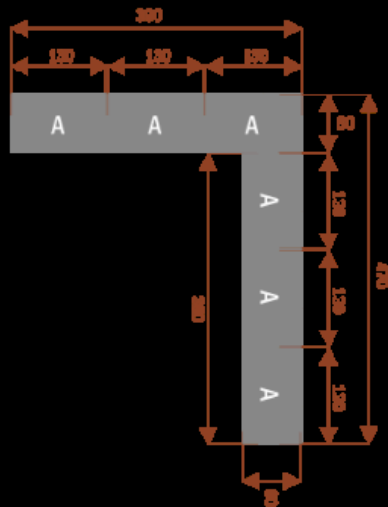

Opis produktu

Wymiary stołu ze zdjęcia:

- Długość **130cm** - możliwa lekka modyfikacja wymiarów w cenie.
- Głębokość **80cm** - możliwa lekka modyfikacja wymiarów w cenie.
- Wysokość blatu roboczego **75cm** - możliwa lekka modyfikacja wymiarów w cenie
- Stopki poziomujące
- Stelaż metalowy
- Kolor stelażu metalik , biały , czarny - lub inne do wyceny
- Możliwość dodania mediaportów

CAL12a **25103**
nr artykułu
Okolo 60 cm na osobę
Pomiesci 12 osób

CAL6 **25104**
nr artykułu
Okolo 60 cm na osobę
Pomiesci 6 osoby

CAL12b **25105**
nr artykułu
Okolo 60 cm na osobę
Pomiesci 12 osób

CAL18 **25106**
nr artykułu
Okolo 60 cm na osobę
Pomiesci 18 osób