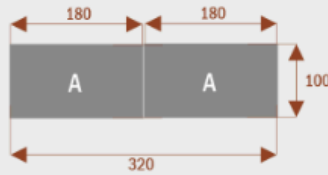

CAL12b   **25105**
nr artykułu
Okolo 60 cm na osobę
Pomiesci 12 osób