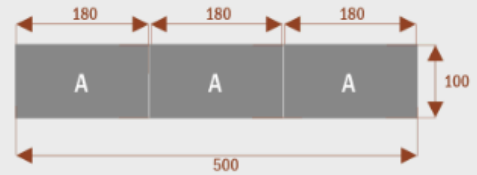

CAL18   **25106**
nr artykułu
Okolo 60 cm na osobę
Pomiesci 18 osób