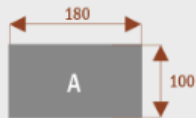

CAL6   **25104**
nr artykułu
Okolo 60 cm na osobę
Pomiesci 6 osoby