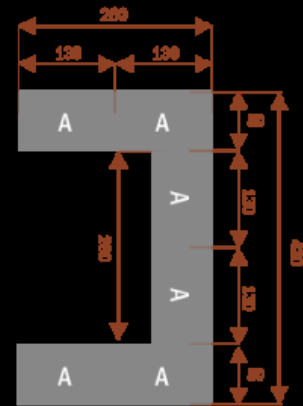

CAL18b   **25108**
nr artykułu
Okolo 60 cm na osobę
Pomiesci 18 osób