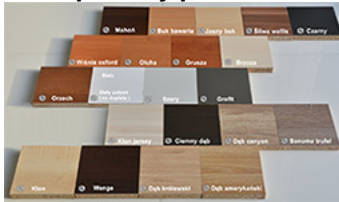

Link do produktu: <https://www.sklep.wilking.com.pl/stol-bankietowy-okragly-typ-h-p-169.html>

Stół bankietowy okrągły TYP H

Opis produktu

Stelaż stołu wykonany z profilu metalowego o przekroju 35x35x1,5 malowany proszkowo na kolor metalik lub czarny (inne kolory z palety RAL na zamówienie). Wszystko bardzo trwałe i solidne.

Błat stołu wykonany z płyty melaminowej o grubości 18 mm. Obrzeże stołu wzmocnione ceownikiem aluminiowym. Wybarwienie blatu białe lub na zamówienie inny kolor z palety kolorów poniżej.

- kolory blatów - [kliknij tutaj](#).

Możliwa realizacja zamówień na inne wymiary stołów niż w cenniku.

Kolor prosimy podawać w uwagach.

Dobierz kolor z palety dostępnych wzorów płyty.

Kolory na zdjęciach mogą delikatnie się różnić od rzeczywistych ze względu na inne ustawienia twojego ekranu.