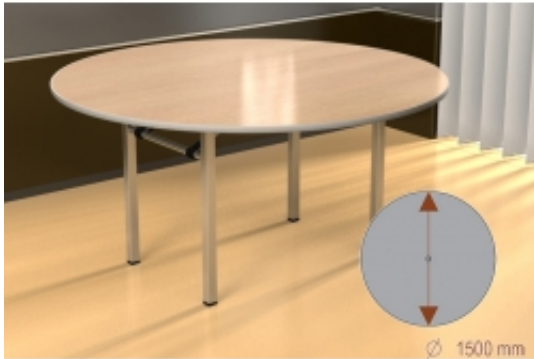

Link do produktu: <https://www.sklep.wilking.com.pl/stol-bankietowy-okragly-typ-h-p-169.html>

Stół bankietowy okrągły TYP H

Opis produktu

Stelaż stołu wykonany z profilu metalowego o przekroju 35x35x1,5 malowany proszkowo na kolor metalik lub czarny (inne kolory z palety RAL na zamówienie). Wszystko bardzo trwałe i solidne.

Błat stołu wykonany z płyty melaminowej o grubości 18 mm. Obrzeże stołu wzmocnione ceownikiem aluminiowym. Wybarwienie blatu białe lub na zamówienie inny kolor z palety kolorów poniżej.

- kolory blatów - [kliknij tutaj](#).

Najczęściej zamawiany wymiar stołu to 180 cm średnicy i jest on dedykowany dla 8 osób.

Do stołów cateringowych polecamy wózki transportowe pod wymiar ułatwiające przechowywanie i transport stołów.

Stoły można sztaplować bez ryzyka porysowania blatów.