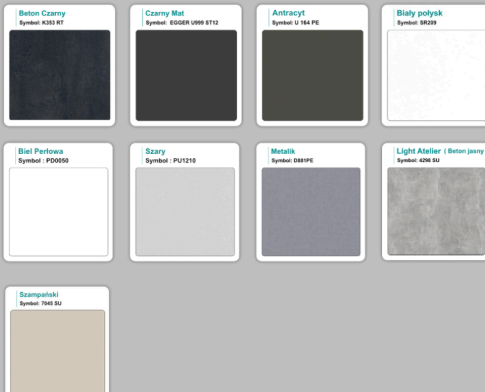

możliwa lekka modyfikacja wymiarów w cenie.

Materiał na zdjęciach:

- Kolor jak na zdjęciu lub do wyboru z palety kolorów.
- opcjonalnie zupełnie inne wskazane kolory z poza palety (do wyceny)

Notatka dodatkowa :

Gwarancja 3 lata

Przy większych ilościach mebli -Koszty transportu i rabaty ustalane są indywidualnie

(proszę pytać mailowo)

Przedpłata 30% przed wykonaniem.

WZORNIK

Kolory standard:

Unikolory:

Kolory płyta 25mm