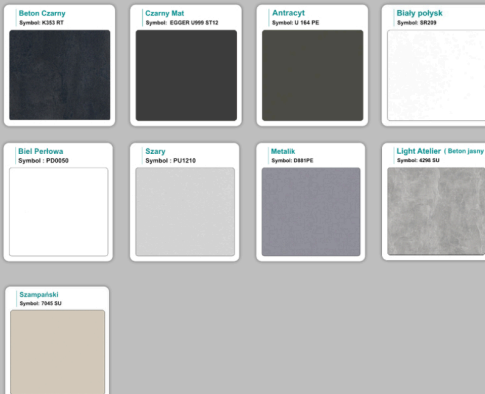

możliwa lekka modyfikacja wymiarów w cenie.

Materiał na zdjęciach:

- Kolor jak na zdjęciu lub do wyboru z palety kolorów.
- opcjonalnie zupełnie inne wskazane kolory z poza palety (do wyceny)

Notatka dodatkowa :

Gwarancja 3 lata

Przy większych ilościach mebli -Koszty transportu i rabaty ustalane są indywidualnie

(proszę pytać mailowo)

Przedpłata 30% przed wykonaniem.

WZORNIK

Kolory standard:

Unikolory:

Kolory płyta 25mm

Unikolory płyta 25mm

WZORNIK:

Inne nasze lady: