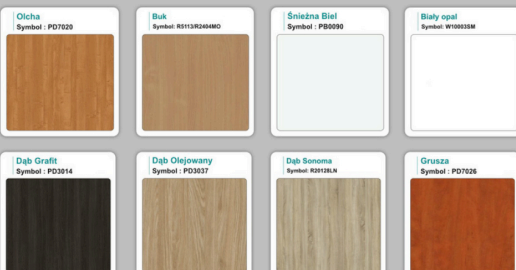

Gwarancja 3 lata

Przy większych ilościach mebli -Koszty transportu i rabaty ustalane są indywidualnie

(proszę pytać mailowo)

Przedpłata 30% przed wykonaniem.

WZORNIK

Kolory standard:

Unikolory:

Kolory płyta 25mm

Unikolory płyta 25mm

WZORNIK:

Inne nasze lady: