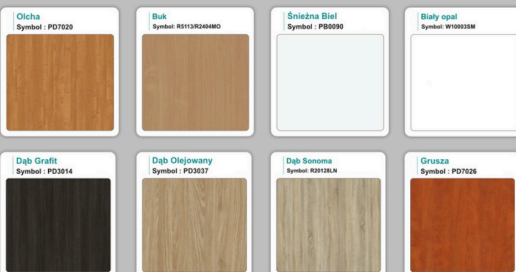

Gwarancja 3 lata

Przy większych ilościach mebli -Koszty transportu i rabaty ustalane są indywidualnie

(proszę pytać mailowo)

Przedpłata 30% przed wykonaniem.

WZORNIK

Kolory standard:

Unikolory:

Kolory płyta 25mm

Unikolory płyta 25mm

WZORNIK:

Inne nasze lady: