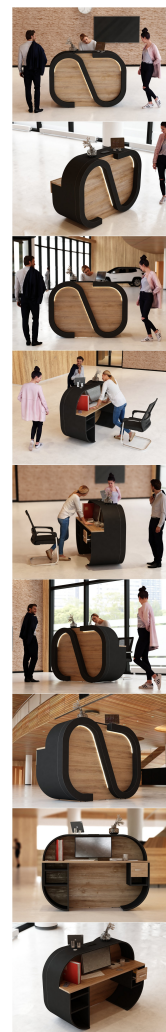

Opis produktu

Informacje o [kolorze płyty](#) i stelaża (oraz innych szczegółach) wpisz w uwagach przy zamówieniu.

Specyfikacja ze zdjęć:

- Długość **160cm**
- Głębokość **65cm**
- Wysokość blatu roboczego 75cm
- Stopki poziomujące
- Diody Led do wyboru z menu wyżej
- Możliwość naklejenia logo do wyceny
- Zabudowa jak na zdjęciach - lub do ustalenia (wyceny)

możliwa lekka modyfikacja wymiarów w cenie.

Materiał na zdjęciach:

- Kolor jak na zdjęciu lub do wyboru z palety kolorów.
- opcjonalnie zupełnie inne wskazane kolory z poza palety (do wyceny)

Notatka dodatkowa :

Nasze lady są robione indywidualne więc każdy wymiar jak i kolor można zmienić
Od strony wewnętrznej lada może posiadać dowolną zabudowę (szuflady , półki, itd)

Realizacja

Opis potrzebnej lady --> wstępny projekt --> zaliczka 10% --> **Wizualizacja 3D** --> akceptacja projektu --> --> realizacja około 3 dni robocze --> wysyłamy zdjęcia realnej lady --> wysyłka na palecie (w całości).

Gwarancja 3 lata

Przy większych ilościach mebli -Koszty transportu i rabaty ustalane są indywidualnie

(proszę pytać mailowo)

Przedpłata 30% przed wykonaniem.

WZORNIK

Kolory standard:

Unikolory:

Kolory płyta 25mm