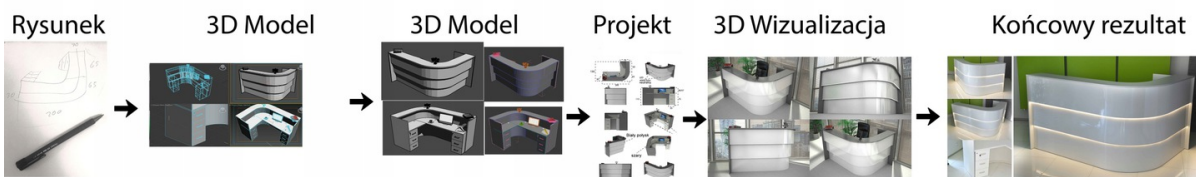

Jak działamy