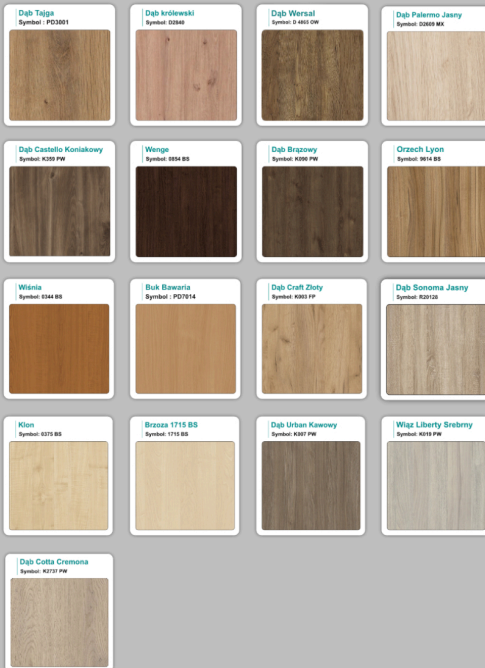

WZORNIK

Kolory standard: