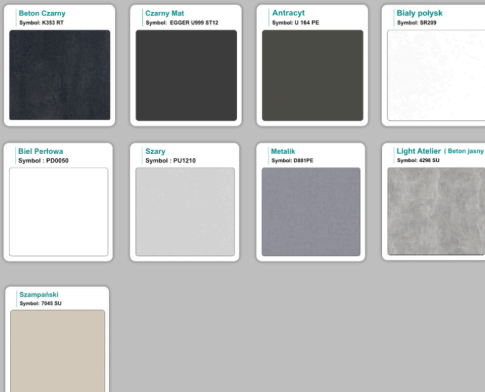

możliwa lekka modyfikacja wymiarów w cenie.

Materiał na zdjęciach:

- Kolor jak na zdjęciu lub do wyboru z palety kolorów.
- opcjonalnie zupełnie inne wskazane kolory z poza palety (do wyceny)

Notatka dodatkowa :

Kolory płyta 25mm

Unikolory płyta 25mm

WZORNIK:

Inne nasze lady: