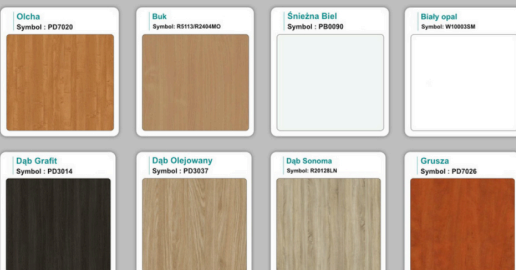

Kolory płyta 25mm

Unikolory płyta 25mm

WZORNIK:

Inne nasze lady: