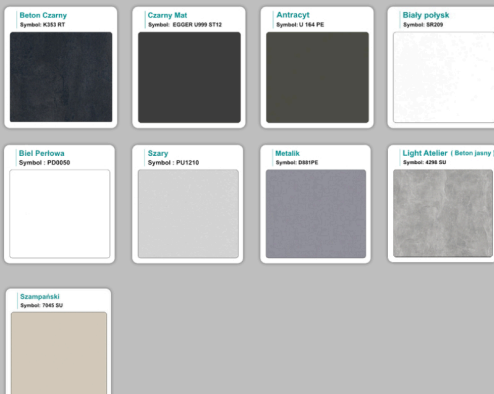

#### Materiał:

- **Płyta melaminowana** kolory dostępne z wzornika
- Możliwe **inne kolory** i materiały z poza wzornika
- Lada może być wykonana z innych materiałów takich jak **laminat** czy **corian** - (do wyceny)

# Jak działamy

---

**Różnice w materiałach Płyta melaminowana , Laminat , Corian :**

---

## Kolory standard:

## Kolory płyta 25mm