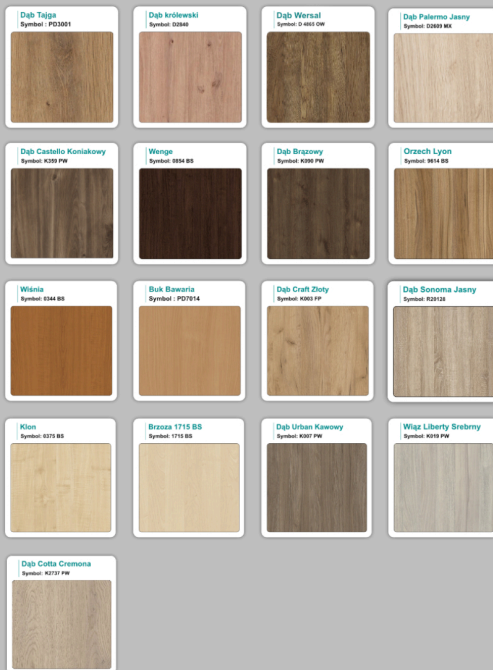

Materiał:

- **Płyta melaminowana** kolory dostępne z wzornika
- Możliwe **inne kolory** i materiały z poza wzornika
- Lada może być wykonana z innych materiałów takich jak **laminat** czy **corian** - (do wyceny)

Projekt:

- Po zakupie otrzymasz projekt lady który możesz lekko zmienić w cenie lady - lub całkowicie przebudować (do wyceny)

Jak działamy

Różnice w materiałach Płyta melaminowana , Laminat , Corian :

Notatka dodatkowa :

AKCESORIA:

WZORNIK

Kolory standard:

Unikolory:

Kolory płyta 25mm

Unikolory płyta 25mm

WZORNIK:

Inne nasze lady: