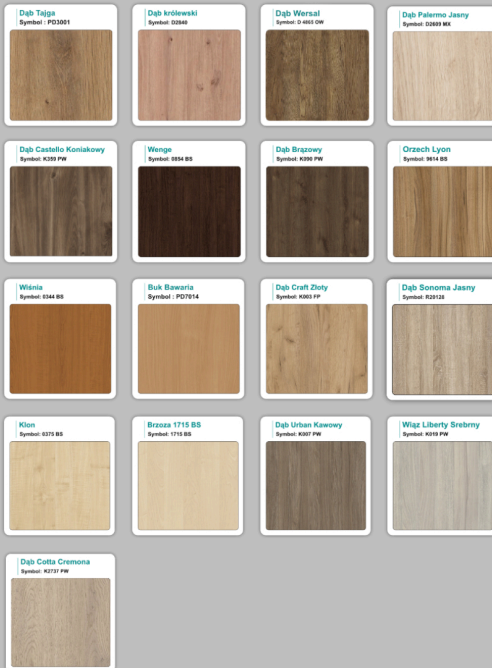

#### Materiał:

- **Płyta melaminowana** kolory dostępne z wzornika
- Możliwe **inne kolory** i materiały z poza wzornika
- Lada może być wykonana z innych materiałów takich jak **laminat** czy **corian** - (do wyceny)

# Jak działamy

---

**Różnice w materiałach Płyta melaminowana , Laminat , Corian :**

---

## Kolory standard:

## Kolory płyta 25mm