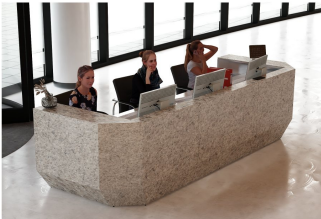

#### Wymiary lady ze zdjęcia:

- **Długość 330cm** - możliwa lekka modyfikacja wymiarów w cenie.
- **Głębokość 80cm** - możliwa lekka modyfikacja wymiarów w cenie.
- Wysokość blatu roboczego **75cm** - możliwa lekka modyfikacja wymiarów w cenie
- Wysokość blatu górnego **90cm** - możliwa lekka modyfikacja wymiarów w cenie
- Stopki poziomujące
- Diody **Led 4000K neutralny** - lub inny kolor do wyceny.
- Możliwość naklejenia logo (do wyceny)
- Możliwość dodania kontenerków , półek , szafek , wysuwanej klawiatury ( do wyceny )