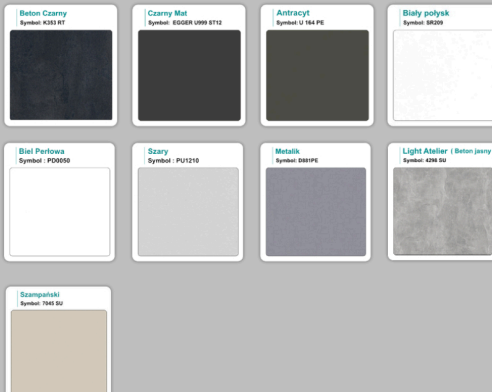

#### Materiał:

- **Płyta melaminowana** kolory dostępne z wzornika
- Możliwe **inne kolory** i materiały z poza wzornika
- Lada może być wykonana z innych materiałów takich jak **laminat** czy **corian** - (do wyceny)

# Jak działamy

---

**Różnice w materiałach Płyta melaminowana , Laminat , Corian :**

---

## Kolory standard:

## Kolory płyta 25mm