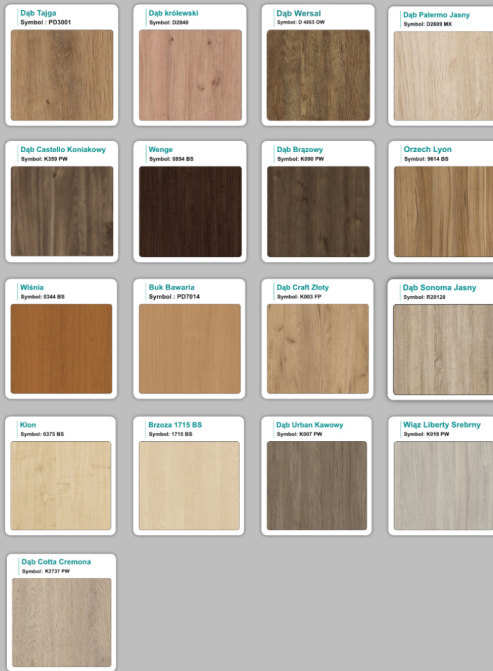

Materiał:

- **Płyta melaminowana** kolory dostępne z wzornika
- Możliwe **inne kolory** i materiały z poza wzornika
- Lada może być wykonana z innych materiałów takich jak **laminat** czy **corian** - (do wyceny)

Projekt:

- Po zakupie otrzymasz projekt lady który możesz lekko zmienić w cenie lady - lub całkowicie przebudować (do wyceny)

Jak działamy

Różnice w materiałach Płyta melaminowana , Laminat , Corian :

Notatka dodatkowa :

AKCESORIA:

WZORNIK

Kolory standard:

Unikolory:

Kolory płyta 25mm

Unikolory płyta 25mm

WZORNIK:

Inne nasze lady: