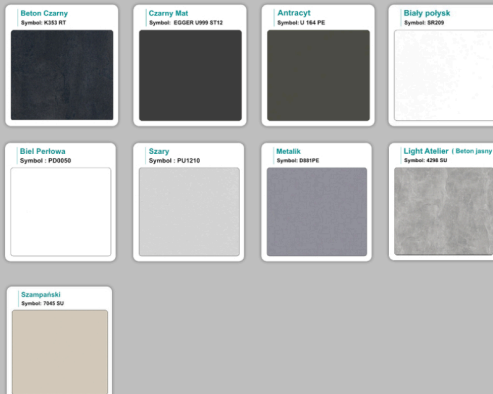

Materiał:

- **Płyta melaminowana** kolory dostępne z wzornika
- Możliwe **inne kolory** i materiały z poza wzornika
- Lada może być wykonana z innych materiałów takich jak **laminat** czy **corian** - (do wyceny)

AKCESORIA:

WZORNIK

Kolory standard:

Unikolory:

Kolory płyta 25mm

Unikolory płyta 25mm

WZORNIK:

Inne nasze lady: