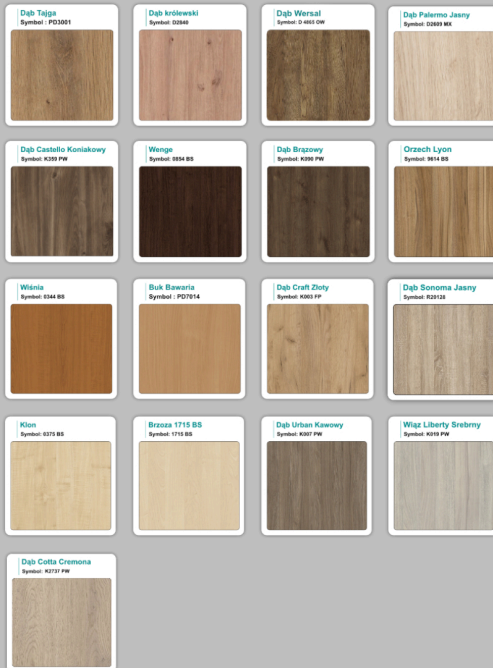

Materiał:

- **Płyta melaminowana** kolory dostępne z wzornika
- Możliwe **inne kolory** i materiały z poza wzornika
- Lada może być wykonana z innych materiałów takich jak **laminat** czy **corian** - (do wyceny)

Projekt:

- Po zakupie otrzymasz projekt lady który możesz lekko zmienić w cenie lady - lub całkowicie przebudować (do wyceny)

Jak działamy

Różnice w materiałach Płyta melaminowana , Laminat , Corian :

Notatka dodatkowa :

AKCESORIA:

WZORNIK

Kolory standard:

Unikolory:

Kolory płyta 25mm

Unikolory płyta 25mm

WZORNIK:

Inne nasze lady: