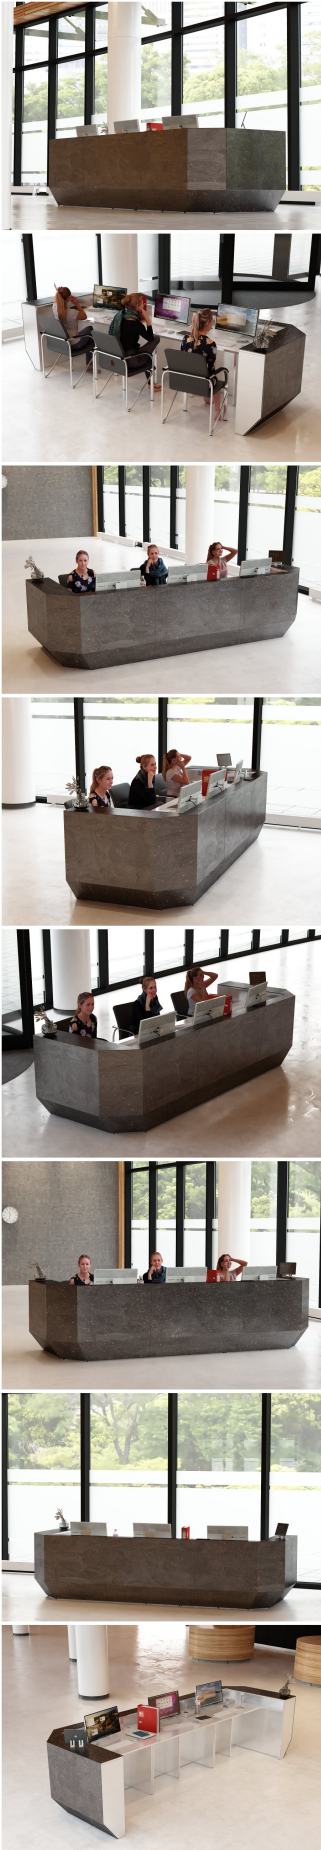

Lada recepcyjna R255 300x100cm R25501

Cena brutto	26 445,00 zł
Cena netto	21 500,00 zł
Numer katalogowy	4776837485032
Kod EAN	4776837485032

Opis produktu

Wymiary lady ze zdjęcia:

- **Długość 300cm** - możliwa lekka modyfikacja wymiarów w cenie.
- **Głębokość 80cm** - możliwa lekka modyfikacja wymiarów w cenie.
- Wysokość blatu roboczego **75cm** - możliwa lekka modyfikacja wymiarów w cenie
- Wysokość blatu górnego **115cm** - możliwa lekka modyfikacja wymiarów w cenie
- Stopki poziomujące
- Diody **Led 4000K neutralny** - lub inny kolor do wyceny.
- Możliwość naklejenia logo (do wyceny)
- Możliwość dodania kontenerków , półek , szafek , wysuwanej klawiatury (do wyceny)

Materiał:

- **Płyta melaminowana** kolory dostępne z wzornika
- Możliwe **inne kolory** i materiały z poza wzornika
- Lada może być wykonana z innych materiałów takich jak **laminat** czy **corian** - (do wyceny)

Projekt:

- Po zakupie otrzymasz projekt lady który możesz lekko zmienić w cenie lady - lub całkowicie przebudować (do wyceny)

Jak działamy

Różnice w materiałach Płyta melaminowana , Laminat , Corian :

Notatka dodatkowa :

AKCESORIA:

WZORNIK

Kolory standard:

Unikolory:

Kolory płyta 25mm

Unikolory płyta 25mm

WZORNIK:

Inne nasze lady: