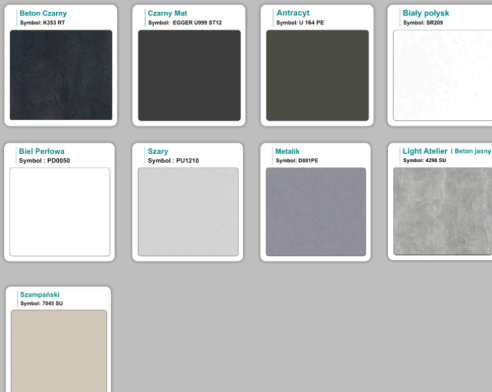

### Materiał:

- **Płyta melaminowana** kolory dostępne z wzornika
- Możliwe **inne kolory** i materiały z poza wzornika
- Lada może być wykonana z innych materiałów takich jak **laminat** czy **corian** - (do wyceny)

## Kolory standard:

## Unikolory:

## Kolory płyta 25mm