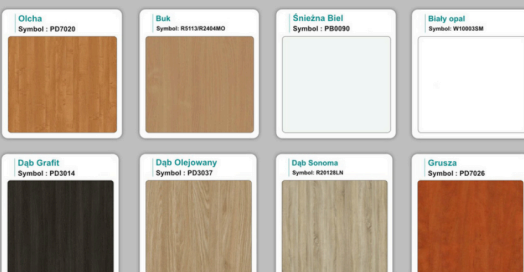

Materiał:

- **Płyta melaminowana** kolory dostępne z wzornika
- Możliwe **inne kolory** i materiały z poza wzornika
- Lada może być wykonana z innych materiałów takich jak **laminat** czy **corian** - (do wyceny)

AKCESORIA:

WZORNIK

Kolory standard:

Unikolory:

Kolory płyta 25mm

Unikolory płyta 25mm

WZORNIK:

Inne nasze lady: