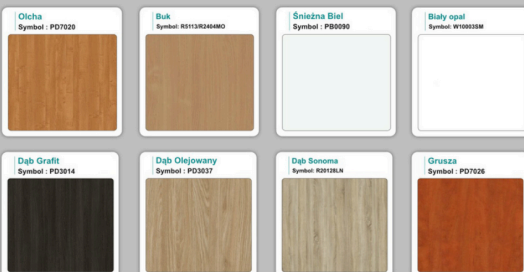

Kolory płyta 25mm

Unikolory płyta 25mm

WZORNIK: