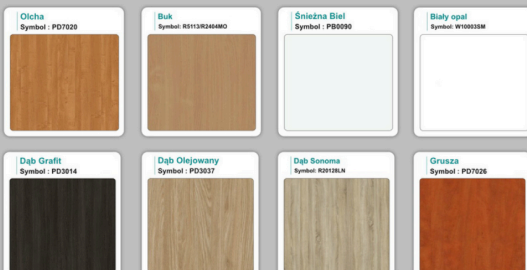

Materiał:

- **Płyta melaminowana** kolory dostępne z wzornika
- Możliwe **inne kolory** i materiały z poza wzornika
- Lada może być wykonana z innych materiałów takich jak **laminat** czy **corian** - (do wyceny)

AKCESORIA:

WZORNIK

Kolory standard:

Unikolory:

Kolory płyta 25mm

Unikolory płyta 25mm

WZORNIK:

Inne nasze lady: