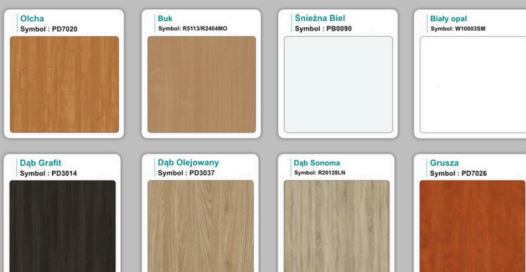

Materiał:

- **Płyta melaminowana** kolory dostępne z wzornika
- Możliwe **inne kolory** i materiały z poza wzornika
- Lada może być wykonana z innych materiałów takich jak **laminat** czy **corian** - (do wyceny)

AKCESORIA:

WZORNIK

Kolory standard:

Unikolory:

Kolory płyta 25mm

Unikolory płyta 25mm

WZORNIK:

Inne nasze lady: