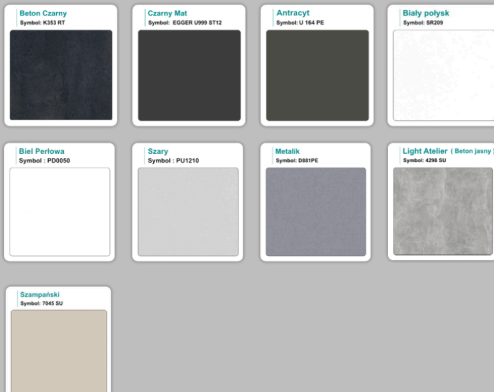

### Materiał:

- **Płyta melaminowana** kolory dostępne z wzornika
- Możliwe **inne kolory** i materiały z poza wzornika
- Lada może być wykonana z innych materiałów takich jak **laminat** czy **corian** - (do wyceny)

## Kolory standard:

## Unikolory:

## Kolory płyta 25mm