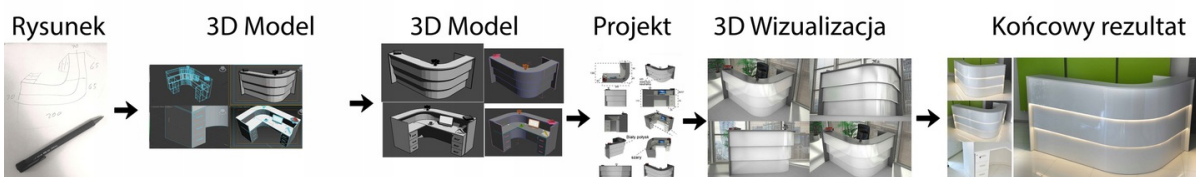

PROMOCJA !!! Lada recepcyjna R252 lakierowana do salonu kosmetycznego 120x60cm Art_R252

Cena brutto	4 305,00 zł
Cena netto	3 500,00 zł
Numer katalogowy	4776837485032
Kod EAN	4776837485032

Opis produktu

Art_R252

Wymiary lady ze zdjęcia:

- Długość **120cm**
- Głębokość **60cm**
- Wysokość blatu roboczego **75cm**
- Wysokość blatu górnego **107cm**
- Stopki poziomujące
- **Lakierowana**

Projekt:

- Po zakupie otrzymasz projekt lady który możesz lekko zmienić w cenie lady - lub całkowicie przebudować (do wyceny)

Jak działamy

Różnice w materiałach Płyta melaminowana , Laminat , Corian :

Notatka dodatkowa :

Nasze lada są robione indywidualne więc każdy wymiar jak i kolor można zmienić
Od strony wewnętrznej lada może posiadać dowolną zabudowę (szuflady , półki, itd)