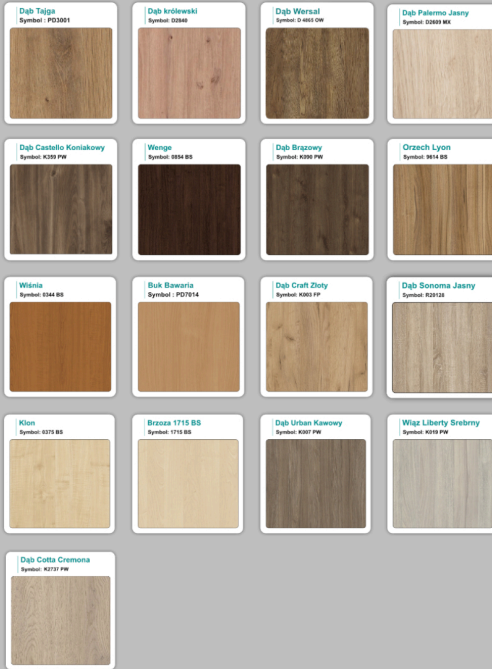

Materiał:

- **Płyta melaminowana** kolory dostępne z wzornika
- Możliwe **inne kolory** i materiały z poza wzornika
- Lada może być wykonana z innych materiałów takich jak **laminat** czy **corian** - (do wyceny)

/im

WZORNIK

Kolory standard:

Unikolory:

Kolory płyta 25mm

Unikolory płyta 25mm

WZORNIK:

Inne nasze lady: