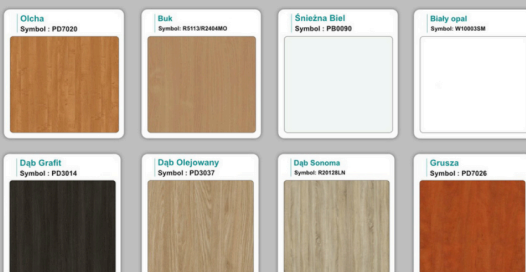

Materiał:

- **Płyta melaminowana** kolory dostępne z wzornika
- Możliwe **inne kolory** i materiały z poza wzornika
- Lada może być wykonana z innych materiałów takich jak **laminat** czy **corian** - (do wyceny)

AKCESORIA:

WZORNIK

Kolory standard:

Unikolory:

Kolory płyta 25mm

Unikolory płyta 25mm

WZORNIK:

Inne nasze lamy:

Produkt posiada dodatkowe opcje:

Wzornik koloru płyty: Do ustalenia indywidualnie , Buk 25mm , Śnieżna Biel 25mm , Biel Perłowa 25mm , Dąb olejowany 25mm , Dąb sonoma jasny 25mm , Grusza 25mm , Orzech ecco 25mm , Dąb canyon 36mm , Dąb Tajga 36mm , Dąb królewski 36mm , Dąb palermo jasny 36mm , Dąb castello koniakowy 36mm , Wenge 36mm , Dąb brąowy 36mm , Orzech Lyon 36mm , Wiśnia 36mm , Buk bavaria 36mm , Dąb craft złoty 36mm , Dąb sonoma jasny 36mm , Klon 36mm , Brzoza 36mm , Dąb urban Kawowy 36mm , Wiąz liberty srebrny 36mm , Czarny mat 36mm , Antracyt 36mm , Biały połysk 36mm , Biały opal 36mm , Szary 36mm , Metalik 36mm , Beton czarny K353 RT 36mm , Light Atelier (beton jasny) 36mm