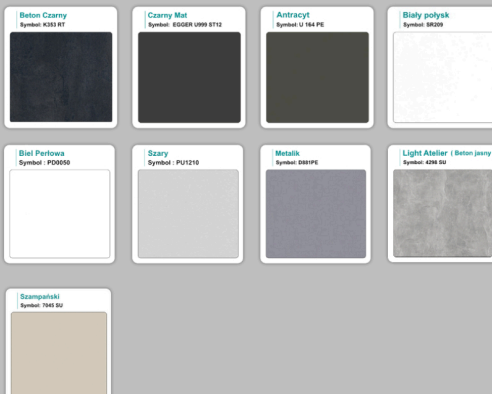

Materiał:

- **Płyta melaminowana** kolory dostępne z wzornika
- Możliwe **inne kolory** i materiały z poza wzornika
- Lada może być wykonana z innych materiałów takich jak **laminat** czy **corian** - (do wyceny)

AKCESORIA:

WZORNIK

Kolory standard:

Unikolory:

Kolory płyta 25mm

Unikolory płyta 25mm

WZORNIK:

Inne nasze lamy:

Produkt posiada dodatkowe opcje:

Wzornik koloru płyty: Do ustalenia indywidualnie , Buk 25mm , Śnieżna Biel 25mm , Biel Perłowa 25mm , Dąb olejowany 25mm , Dąb sonoma jasny 25mm , Grusza 25mm , Orzech ecco 25mm , Dąb canyon 36mm , Dąb Tajga 36mm , Dąb królewski 36mm , Dąb palermo jasny 36mm , Dąb castello koniakowy 36mm , Wenge 36mm , Dąb brąowy 36mm , Orzech Lyon 36mm , Wiśnia 36mm , Buk bavaria 36mm , Dąb craft złoty 36mm , Dąb sonoma jasny 36mm , Klon 36mm , Brzoza 36mm , Dąb urban Kawowy 36mm , Wiąz liberty srebrny 36mm , Czarny mat 36mm , Antracyt 36mm , Biały połysk 36mm , Biały opal 36mm , Szary 36mm , Metalik 36mm , Beton czarny K353 RT 36mm , Light Atelier (beton jasny) 36mm