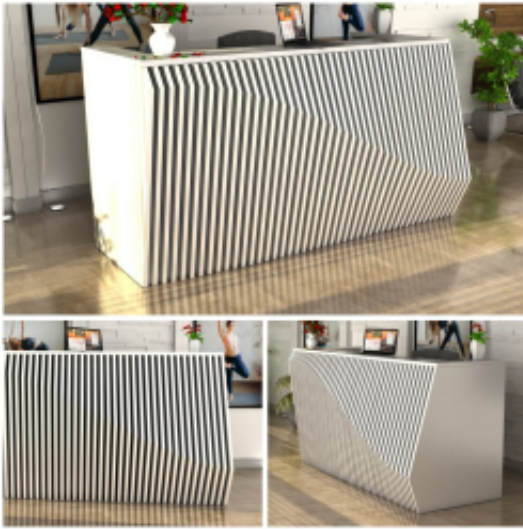

Dane aktualne na dzień: 15-04-2026 16:35

Link do produktu: <https://www.sklep.wilking.com.pl/sklepwilkingcompl-p-3010.html>

Lada recepcyjna R130 160x90cm Art_R130003

Cena brutto	15 990,00 zł
Cena netto	13 000,00 zł
Numer katalogowy	4771824008270
Kod EAN	4771824008270

Opis produktu

Art_R130003

Wymiary lady ze zdjęcia:

- **Długość 160cm** - możliwa lekka modyfikacja wymiarów w cenie.
- **Głębokość 90cm** - możliwa lekka modyfikacja wymiarów w cenie.
- Wysokość blatu roboczego **75cm** - możliwa lekka modyfikacja wymiarów w cenie
- Wysokość blatu górnego **115cm** - możliwa lekka modyfikacja wymiarów w cenie
- Stopki poziomujące
- Diody **Led 4000K neutralny** - lub inny kolor do wyceny.
- Możliwość naklejenia logo (do wyceny)
- Możliwość dodania kontenerków , półek , szafek , wysuwanej klawiatury (do wyceny)

Materiał:

- **Płyta melaminowana** kolory dostępne z wzornika
- Możliwe **inne kolory** i materiały z poza wzornika
- Lada może być wykonana z innych materiałów takich jak **laminat** czy **corian** - (do wyceny)

Projekt:

- Po zakupie otrzymasz projekt lady który możesz lekko zmienić w cenie lady - lub całkowicie przebudować (do wyceny)