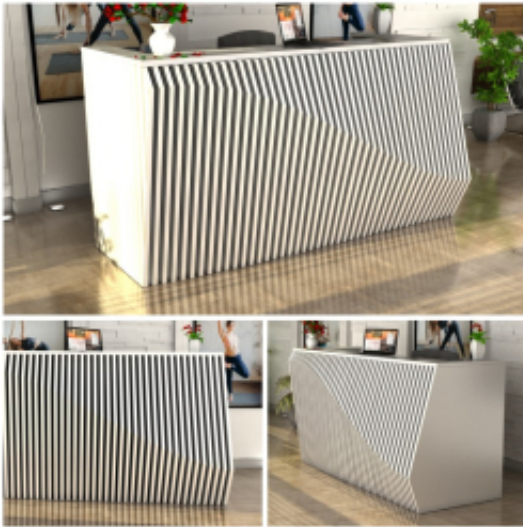

Link do produktu: <https://www.sklep.wilking.com.pl/sklepwilkingcompl-p-3009.html>

Lada recepcyjna R130 120x90cm Art_R130002

Cena brutto	11 685,00 zł
Cena netto	9 500,00 zł
Numer katalogowy	4771824008270
Kod EAN	4771824008270

Opis produktu

Art_R130002

Wymiary lady ze zdjęcia:

- **Długość 120cm** - możliwa lekka modyfikacja wymiarów w cenie.
- **Głębokość 90cm** - możliwa lekka modyfikacja wymiarów w cenie.
- Wysokość blatu roboczego **75cm** - możliwa lekka modyfikacja wymiarów w cenie
- Wysokość blatu górnego **115cm** - możliwa lekka modyfikacja wymiarów w cenie
- Stopki poziomujące
- Diody **Led 4000K neutralny** - lub inny kolor do wyceny.
- Możliwość naklejenia logo (do wyceny)
- Możliwość dodania kontenerków , półek , szafek , wysuwanej klawiatury (do wyceny)

Materiał:

- **Płyta melaminowana** kolory dostępne z wzornika
- Możliwe **inne kolory** i materiały z poza wzornika
- Lada może być wykonana z innych materiałów takich jak **laminat** czy **corian** - (do wyceny)

Projekt:

- Po zakupie otrzymasz projekt lady który możesz lekko zmienić w cenie lady - lub całkowicie przebudować (do wyceny)