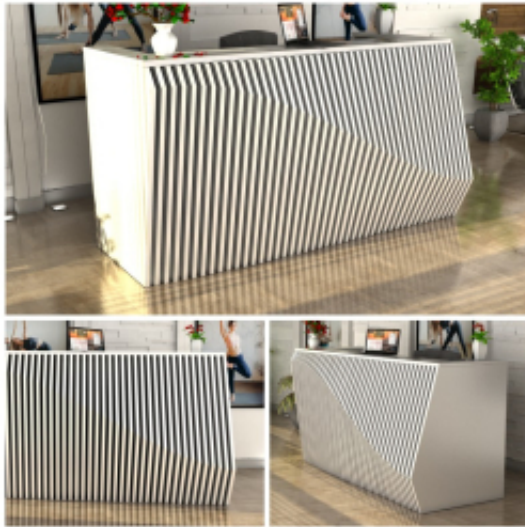

Link do produktu: <https://www.sklep.wilking.com.pl/sklepwilkingcompl-p-3009.html>

Lada recepcyjna R130 120x90cm Art_R130002

Cena brutto	11 685,00 zł
Cena netto	9 500,00 zł
Numer katalogowy	4771824008270
Kod EAN	4771824008270

Opis produktu

Art_R130002

Wymiary lady ze zdjęcia:

- **Długość 120cm** - możliwa lekka modyfikacja wymiarów w cenie.
- **Głębokość 90cm** - możliwa lekka modyfikacja wymiarów w cenie.
- Wysokość blatu roboczego **75cm** - możliwa lekka modyfikacja wymiarów w cenie
- Wysokość blatu górnego **115cm** - możliwa lekka modyfikacja wymiarów w cenie
- Stopki poziomujące
- Diody **Led 4000K neutralny** - lub inny kolor do wyceny.
- Możliwość naklejenia logo (do wyceny)
- Możliwość dodania kontenerków , półek , szafek , wysuwanej klawiatury (do wyceny)

Materiał:

- **Płyta melaminowana** kolory dostępne z wzornika
- Możliwe **inne kolory** i materiały z poza wzornika
- Lada może być wykonana z innych materiałów takich jak **laminat** czy **corian** - (do wyceny)

Projekt:

- Po zakupie otrzymasz projekt lady który możesz lekko zmienić w cenie lady - lub całkowicie przebudować (do wyceny)