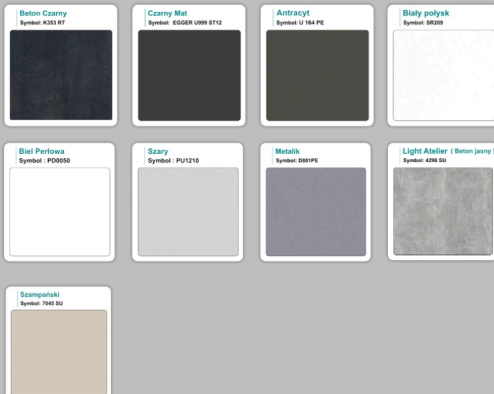

Materiał:

- **Płyta melaminowana** kolory dostępne z wzornika
- Możliwe **inne kolory** i materiały z poza wzornika
- Lada może być wykonana z innych materiałów takich jak **laminat** czy **corian** - (do wyceny)

WZORNIK

Kolory standard:

Unikolory:

Kolory płyta 25mm

Unikolory płyta 25mm

WZORNIK:

Inne nasze lady: