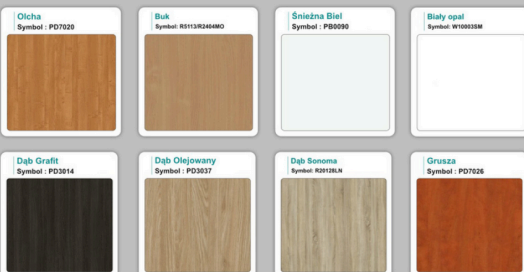

Materiał:

- **Płyta melaminowana** kolory dostępne z wzornika
- Możliwe **inne kolory** i materiały z poza wzornika
- Lada może być wykonana z innych materiałów takich jak **laminat** czy **corian** - (do wyceny)

WZORNIK

Kolory standard:

Unikolory:

Kolory płyta 25mm

Unikolory płyta 25mm

WZORNIK:

Inne nasze lady: