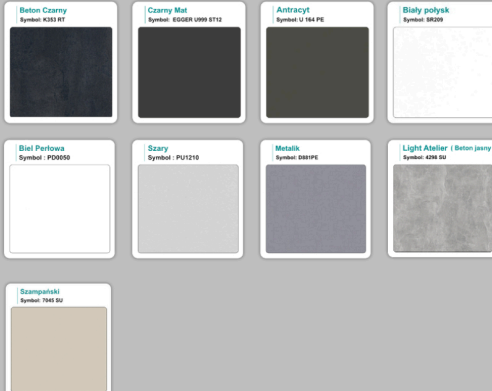

Materiał:

- **Płyta melaminowana** kolory dostępne z wzornika
- Możliwe **inne kolory** i materiały z poza wzornika
- Lada może być wykonana z innych materiałów takich jak **laminat** czy **corian** - (do wyceny)

WZORNIK

Kolory standard:

Unikolory:

Kolory płyta 25mm

Unikolory płyta 25mm

WZORNIK:

Inne nasze lady: