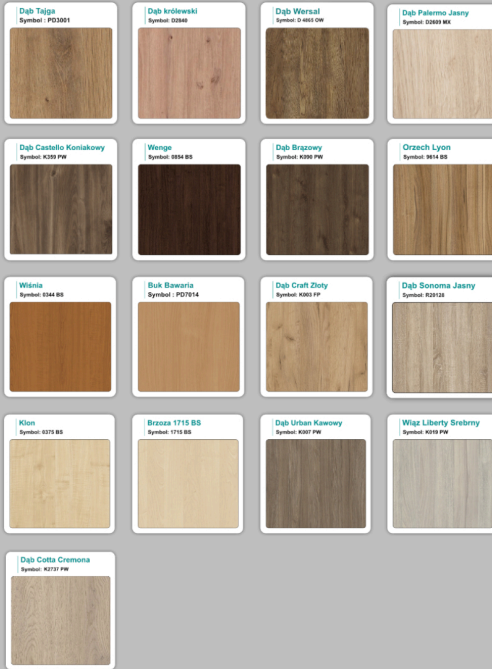

Materiał:

- **Płyta melaminowana** kolory dostępne z wzornika
- Możliwe **inne kolory** i materiały z poza wzornika
- Lada może być wykonana z innych materiałów takich jak **laminat** czy **corian** - (do wyceny)

Projekt:

- Po zakupie otrzymasz projekt lady który możesz lekko zmienić w cenie lady - lub całkowicie przebudować (do wyceny)

Jak działamy

Różnice w materiałach Płyta melaminowana , Laminat , Corian :

Notatka dodatkowa :

WZORNIK

Kolory standard:

Unikolory:

Kolory płyta 25mm

Unikolory płyta 25mm

WZORNIK:

Inne nasze lady: