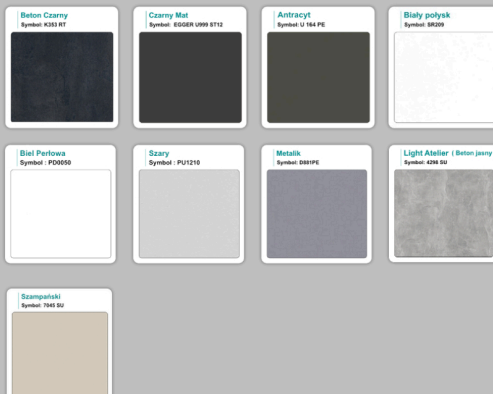

Materiał:

- **Płyta melaminowana** kolory dostępne z wzornika
- Możliwe **inne kolory** i materiały z poza wzornika
- Lada może być wykonana z innych materiałów takich jak **laminat** czy **corian** - (do wyceny)

AKCESORIA:

WZORNIK

Kolory standard:

Unikolory:

Kolory płyta 25mm

Unikolory płyta 25mm

WZORNIK:

Inne nasze lady: