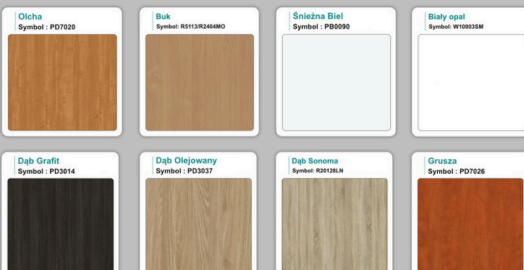

Materiał:

- **Płyta melaminowana** kolory dostępne z wzornika
- Możliwe **inne kolory** i materiały z poza wzornika
- Lada może być wykonana z innych materiałów takich jak **laminat** czy **corian** - (do wyceny)

AKCESORIA:

WZORNIK

Kolory standard:

Unikolory:

Kolory płyta 25mm

Unikolory płyta 25mm

WZORNIK:

Inne nasze lady: