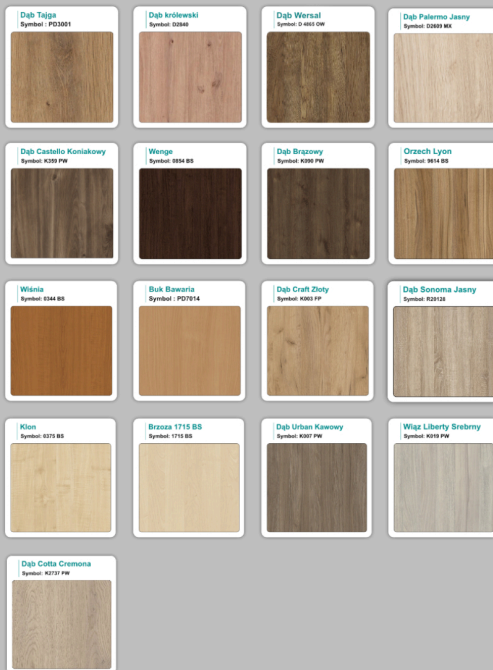

Materiał:

- **Płyta melaminowana** kolory dostępne z wzornika
- Możliwe **inne kolory** i materiały z poza wzornika
- Lada może być wykonana z innych materiałów takich jak **laminat** czy **corian** - (do wyceny)

AKCESORIA:

WZORNIK

Kolory standard:

Unikolory:

Kolory płyta 25mm

Unikolory płyta 25mm

WZORNIK:

Inne nasze lady: