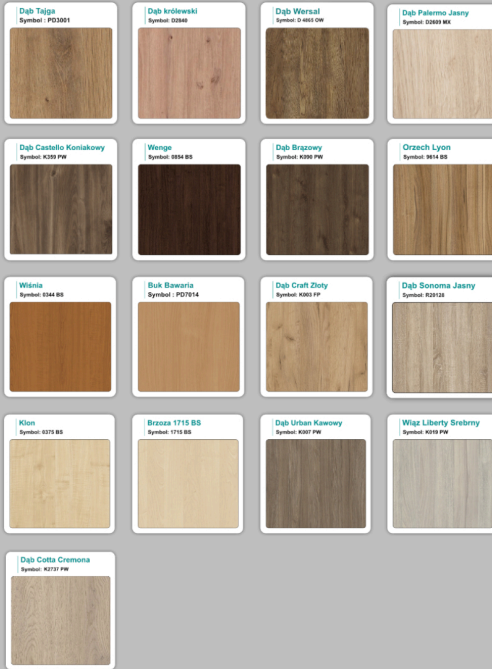

Materiał:

- **Płyta melaminowana** kolory dostępne z wzornika
- Możliwe **inne kolory** i materiały z poza wzornika
- Lada może być wykonana z innych materiałów takich jak **laminat** czy **corian** - (do wyceny)

AKCESORIA:

WZORNIK

Kolory standard:

Unikolory:

Kolory płyta 25mm

Unikolory płyta 25mm

WZORNIK:

Inne nasze lady: