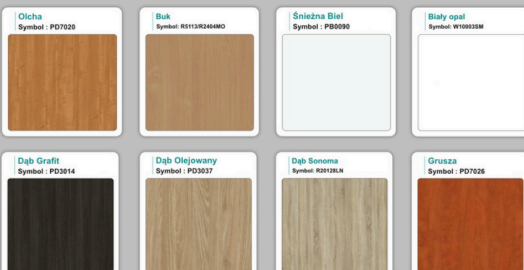

Materiał:

- **Płyta melaminowana** kolory dostępne z wzornika
- Możliwe **inne kolory** i materiały z poza wzornika
- Lada może być wykonana z innych materiałów takich jak **laminat** czy **corian** - (do wyceny)

WZORNIK

Kolory standard:

Unikolory:

Kolory płyta 25mm

Unikolory płyta 25mm

WZORNIK:

Inne nasze lady: