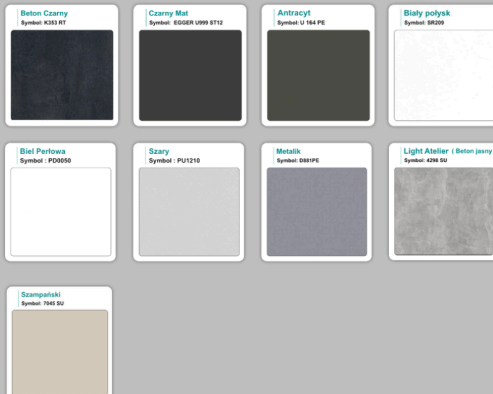

Materiał:

- **Płyta melaminowana** kolory dostępne z wzornika
- Możliwe **inne kolory** i materiały z poza wzornika
- Lada może być wykonana z innych materiałów takich jak **laminat** czy **corian** - (do wyceny)

WZORNIK

Kolory standard:

Unikolory:

Kolory płyta 25mm

Unikolory płyta 25mm

WZORNIK:

Inne nasze lady: