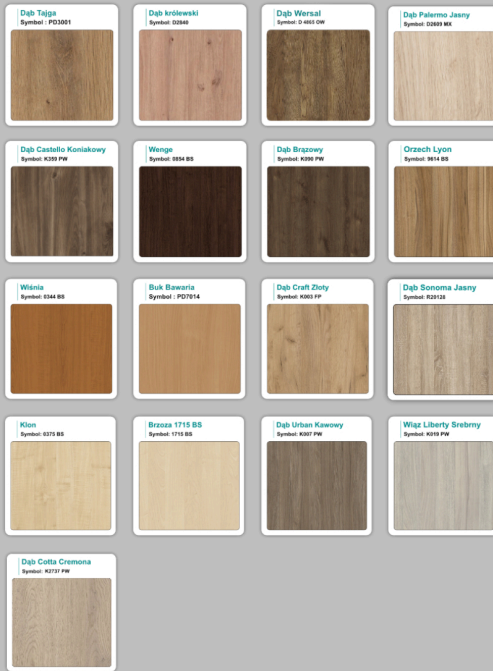

Materiał:

- **Płyta melaminowana** kolory dostępne z wzornika
- Możliwe **inne kolory** i materiały z poza wzornika
- Lada może być wykonana z innych materiałów takich jak **laminat** czy **corian** - (do wyceny)

Projekt:

- Po zakupie otrzymasz projekt lady który możesz lekko zmienić w cenie lady - lub całkowicie przebudować (do wyceny)

Jak działamy

Różnice w materiałach Płyta melaminowana , Laminat , Corian :

Notatka dodatkowa :

WZORNIK

Kolory standard:

Unikolory:

Kolory płyta 25mm

Unikolory płyta 25mm

WZORNIK:

Inne nasze lady: