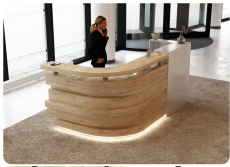

### Wymiary lady ze zdjęcia:

- Długość **280cm**
  - Głębokość **140cm**
  - Wysokość blatu roboczego **75cm**
  - Wysokość blatu górnego **115cm**
  - Stopki poziomujące
  - Diody **Led 4000K neutralny** - lub inny kolor do wyceny.
  - Możliwość naklejenia logo (do wyceny)
  - Możliwość dodania kontenerków , półek , szafek , wysuwanej klawiatury ( do wyceny )
- możliwa lekka modyfikacja wymiarów w cenie.  
- możliwa lekka modyfikacja wymiarów w cenie.  
- możliwa lekka modyfikacja wymiarów w cenie  
- możliwa lekka modyfikacja wymiarów w cenie