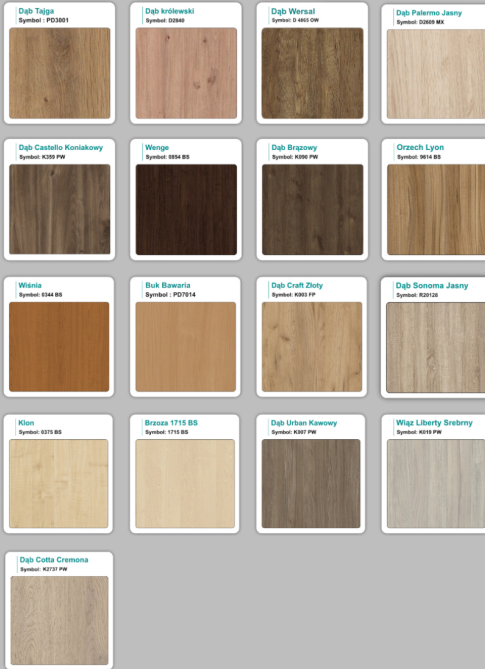

#### Materiał na zdjęciach:

- Kolor jak na zdjęciu lub do wyboru z palety kolorów.
- opcjonalnie zupełnie inne wskazane kolory z poza palety ( do wyceny )

## Kolory standard:

## Unikolory:

## Kolory płyta 25mm