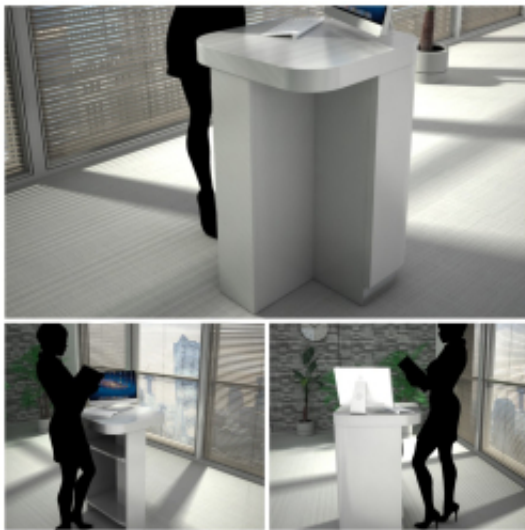

Link do produktu: <https://www.sklep.wilking.com.pl/sklepwilkingcompl-p-2913.html>

Lada recepcyjna R88 80x75cm Art_R8803

Cena brutto	5 904,00 zł
Cena netto	4 800,00 zł
Numer katalogowy	4779727903203
Kod EAN	4779727903203

Opis produktu

Informacje o [kolorze płyty](#) i stelaża (oraz innych szczegółach) wpisz w uwagach przy zamówieniu.

Art_R8803

Wymiary lady ze zdjęcia:

- **Długość 80cm** - możliwa lekka modyfikacja wymiarów w cenie.
- **Głębokość 75cm** - możliwa lekka modyfikacja wymiarów w cenie.
- Wysokość blatu roboczego **75cm** - możliwa lekka modyfikacja wymiarów w cenie
- Wysokość blatu górnego **115cm** - możliwa lekka modyfikacja wymiarów w cenie
- Stopki poziomujące
- Diody **Led 4000K neutralny** - lub inny kolor do wyceny.
- Możliwość naklejenia logo (do wyceny)
- Możliwość dodania kontenerków , półek , szafek , wysuwanej klawiatury (do wyceny)

Materiał:

- **Płyta melaminowana** kolory dostępne z wzornika
- Możliwe **inne kolory** i materiały z poza wzornika
- Lada może być wykonana z innych materiałów takich jak **laminat** czy **corian** - (do wyceny)

Projekt:

- Po zakupie otrzymasz projekt lady który możesz lekko zmienić w cenie lady - lub całkowicie przebudować (do wyceny)