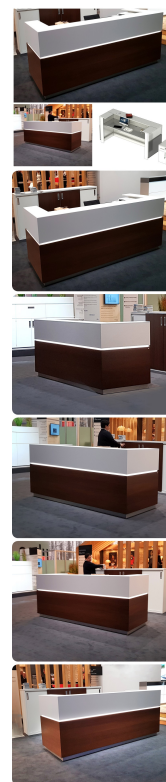

Opis produktu

Informacje o [kolorze płyty](#) i stelaża (oraz innych szczegółach) wpisz w uwagach przy zamówieniu.

Specyfikacja ze zdjęć:

- Długość 160cm
- Głębokość 80cm
- Wysokość blatu roboczego 75cm
- Stopki poziomujące
- Diody Led do wyboru z menu wyżej
- Możliwość naklejenia logo do wyceny
- Zabudowa jak na zdjęciach - lub do ustalenia (wyceny)

możliwa lekka modyfikacja wymiarów w cenie.

Materiał na zdjęciach:

- Kolor jak na zdjęciu lub do wyboru z palety kolorów.
- opcjonalnie zupełnie inne wskazane kolory z poza palety (do wyceny)

Notatka dodatkowa :

Nasze lady są robione indywidualne więc każdy wymiar jak i kolor można zmienić
Od strony wewnętrznej lada może posiadać dowolną zabudowę (szuflady , półki, itd)

Realizacja

Opis potrzebnej lady --> wstępny projekt --> zaliczka 10% --> **Wizualizacja 3D** --> akceptacja projektu --> --> realizacja około 3 dni robocze --> wysyłamy zdjęcia realnej lady --> wysyłka na palecie (w całości).

Gwarancja 3 lata

Przy większych ilościach mebli -Koszty transportu i rabaty ustalane są indywidualnie

(proszę pytać mailowo)

Przedpłata 30% przed wykonaniem.

WZORNIK

Kolory standard:

Unikolory:

Kolory płyta 25mm