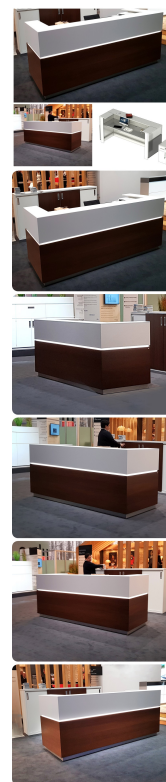

Opis produktu

Informacje o [kolorze płyty](#) i stelaża (oraz innych szczegółach) wpisz w uwagach przy zamówieniu.

Specyfikacja ze zdjęć:

- Długość 200cm
- Głębokość 80cm
- Wysokość blatu roboczego 75cm
- Stopki poziomujące
- Diody Led do wyboru z menu wyżej
- Możliwość naklejenia logo do wyceny
- Zabudowa jak na zdjęciach - lub do ustalenia (wyceny)

możliwa lekka modyfikacja wymiarów w cenie.

Materiał na zdjęciach:

- Kolor jak na zdjęciu lub do wyboru z palety kolorów.
- opcjonalnie zupełnie inne wskazane kolory z poza palety (do wyceny)

Notatka dodatkowa :

Nasze lady są robione indywidualne więc każdy wymiar jak i kolor można zmienić
Od strony wewnętrznej lada może posiadać dowolną zabudowę (szuflady , półki, itd)

Realizacja

Opis potrzebnej lady --> wstępny projekt --> zaliczka 10% --> **Wizualizacja 3D** --> akceptacja projektu --> --> realizacja około 3 dni robocze --> wysyłamy zdjęcia realnej lady --> wysyłka na palecie (w całości).

Gwarancja 3 lata

Przy większych ilościach mebli -Koszty transportu i rabaty ustalane są indywidualnie

(proszę pytać mailowo)

Przedpłata 30% przed wykonaniem.

WZORNIK

Kolory standard:

Unikolory:

Kolory płyta 25mm