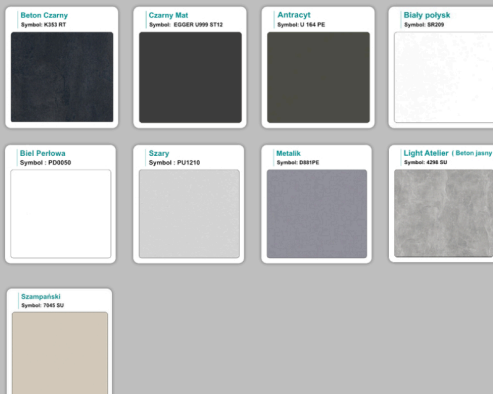

Materiał:

- **Płyta melaminowana** kolory dostępne z wzornika
- Możliwe **inne kolory** i materiały z poza wzornika
- Lada może być wykonana z innych materiałów takich jak **laminat** czy **corian** - (do wyceny)

/im

WZORNIK

Kolory standard:

Unikolory:

Kolory płyta 25mm

Unikolory płyta 25mm

WZORNIK:

Inne nasze lady: