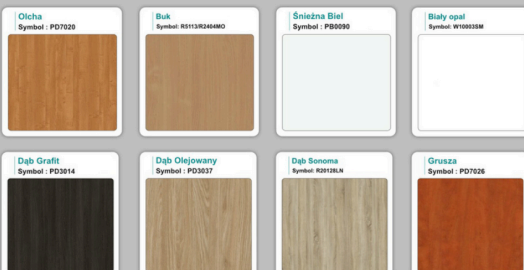

Materiał:

- **Płyta melaminowana** kolory dostępne z wzornika
- Możliwe **inne kolory** i materiały z poza wzornika
- Lada może być wykonana z innych materiałów takich jak **laminat** czy **corian** - (do wyceny)

/im

WZORNIK

Kolory standard:

Unikolory:

Kolory płyta 25mm

Unikolory płyta 25mm

WZORNIK:

Inne nasze lady: