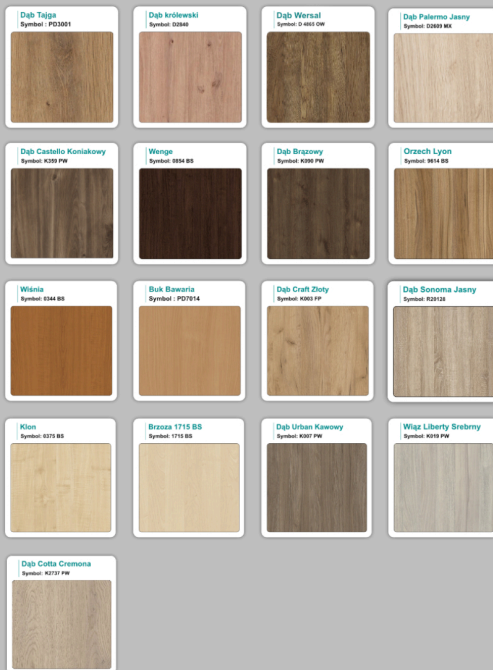

Materiał:

- **Płyta melaminowana** kolory dostępne z wzornika
- Możliwe **inne kolory** i materiały z poza wzornika
- Lada może być wykonana z innych materiałów takich jak **laminat** czy **corian** - (do wyceny)

/im

WZORNIK

Kolory standard:

Unikolory:

Kolory płyta 25mm

Unikolory płyta 25mm

WZORNIK:

Inne nasze lady: