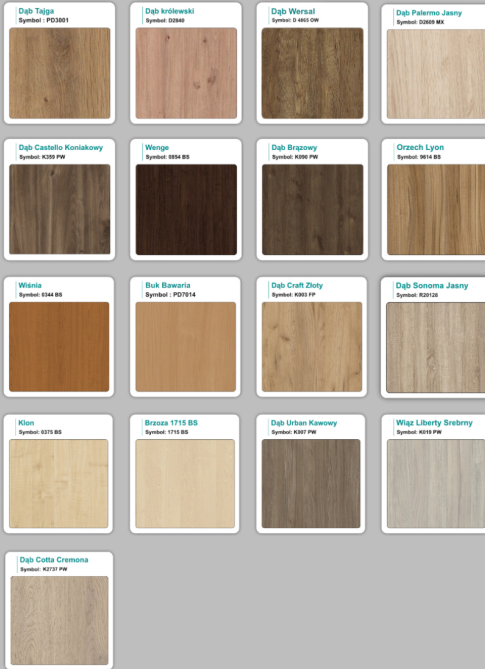

Gwarancja 3 lata

Przy większych ilościach mebli -Koszty transportu i rabaty ustalane są indywidualnie

(proszę pytać mailowo)

Przedpłata 30% przed wykonaniem.

WZORNIK

Kolory standard:

Unikolory:

Kolory płyta 25mm

Unikolory płyta 25mm

WZORNIK:

Inne nasze lady: