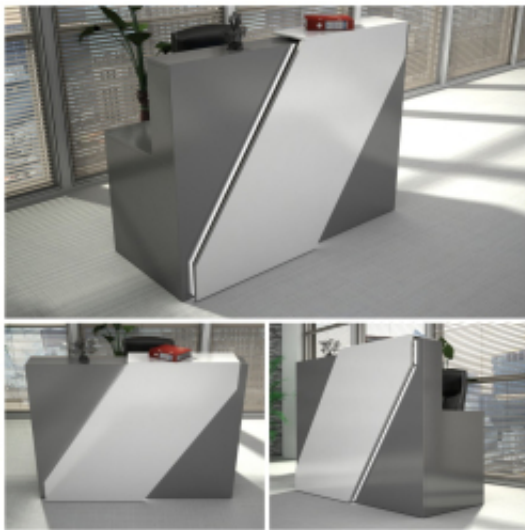

Link do produktu: <https://www.sklep.wilking.com.pl/sklepwilkingcompl-p-2898.html>

Lada recepcyjna R76 150x85cm Art_R7603

Cena brutto	7 380,00 zł
Cena netto	6 000,00 zł
Numer katalogowy	4772742884571
Kod EAN	4772742884571

Opis produktu

Informacje o [kolorze płyty](#) i stelaża (oraz innych szczegółach) wpisz w uwagach przy zamówieniu.

Art_R7603

Wymiary lady ze zdjęcia:

- **Długość 150cm** - możliwa lekka modyfikacja wymiarów w cenie.
- **Głębokość 85cm** - możliwa lekka modyfikacja wymiarów w cenie.
- Wysokość blatu roboczego **75cm** - możliwa lekka modyfikacja wymiarów w cenie
- Wysokość blatu górnego **115cm** - możliwa lekka modyfikacja wymiarów w cenie
- Stopki poziomujące
- Diody **Led 4000K neutralny** - lub inny kolor do wyceny.
- Możliwość naklejenia logo (do wyceny)
- Możliwość dodania kontenerków , półek , szafek , wysuwanej klawiatury (do wyceny)

Materiał:

- **Płyta melaminowana** kolory dostępne z wzornika
- Możliwe **inne kolory** i materiały z poza wzornika
- Lada może być wykonana z innych materiałów takich jak **laminat** czy **corian** - (do wyceny)

Projekt:

- Po zakupie otrzymasz projekt lady który możesz lekko zmienić w cenie lady - lub całkowicie przebudować (do wyceny)