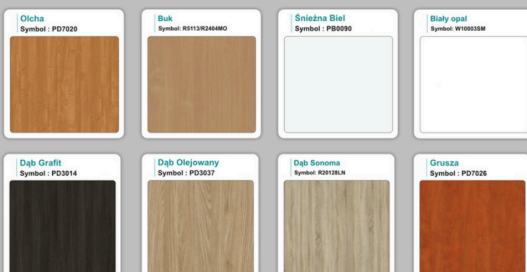

Kolory płyta 25mm

Unikolory płyta 25mm

WZORNIK: