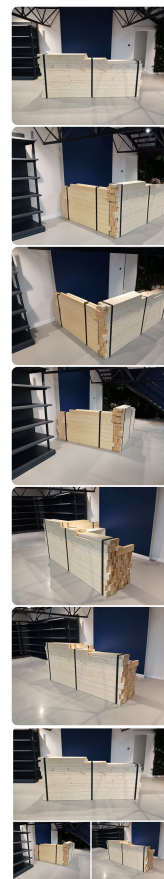

Opis produktu

Informacje o [kolorze płyty](#) i stelaża (oraz innych szczegółach) wpisz w uwagach przy zamówieniu.

Specyfikacja ze zdjęć:

- Długość 320cm
- Głębokość 150cm
- Wysokość blatu roboczego 75cm
- Stopki poziomujące
- Diody Led do wyboru z menu wyżej
- Możliwość naklejenia logo do wyceny
- Zabudowa jak na zdjęciach - lub do ustalenia (wyceny)

możliwa lekka modyfikacja wymiarów w cenie.

Materiał na zdjęciach:

- Kolor jak na zdjęciu lub do wyboru z palety kolorów.
- opcjonalnie zupełnie inne wskazane kolory z poza palety (do wyceny)

Notatka dodatkowa :

Nasze lady są robione indywidualne więc każdy wymiar jak i kolor można zmienić
Od strony wewnętrznej lada może posiadać dowolną zabudowę (szuflady , półki, itd)

Realizacja

Opis potrzebnej lady --> wstępny projekt --> zaliczka 10% --> **Wizualizacja 3D** --> akceptacja projektu --> --> realizacja około 3 dni robocze --> wysyłamy zdjęcia realnej lady --> wysyłka na palecie (w całości).

Gwarancja 3 lata

Przy większych ilościach mebli -Koszty transportu i rabaty ustalane są indywidualnie

(proszę pytać mailowo)

Przedpłata 30% przed wykonaniem.

WZORNIK

Kolory standard:

Unikolory:

Kolory płyta 25mm