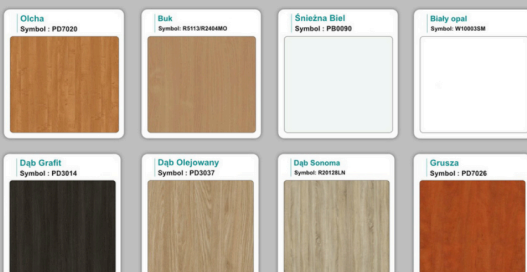

Materiał:

- **Płyta melaminowana** kolory dostępne z wzornika
- Możliwe **inne kolory** i materiały z poza wzornika
- Lada może być wykonana z innych materiałów takich jak **laminat** czy **corian** - (do wyceny)

AKCESORIA:

WZORNIK

Kolory standard:

Unikolory:

Kolory płyta 25mm

Unikolory płyta 25mm

WZORNIK:

Inne nasze lady: