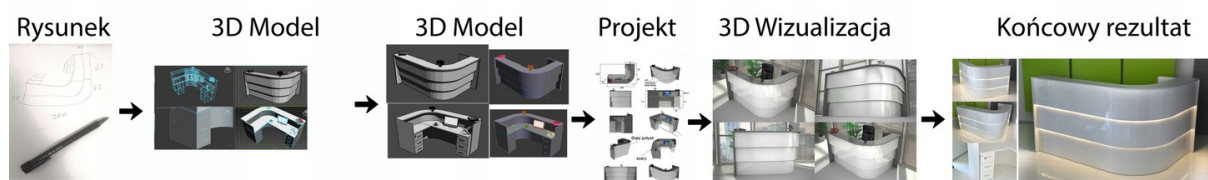

Realizacja

Opis potrzebnej lady --> wstępny projekt --> zaliczka 10% --> **Wizualizacja 3D** --> akceptacja projektu --> --> realizacja około 3 dni robocze --> wysyłamy zdjęcia realnej lady --> wysyłka na palecie (w całości).

Gwarancja 3 lata

Jak działamy