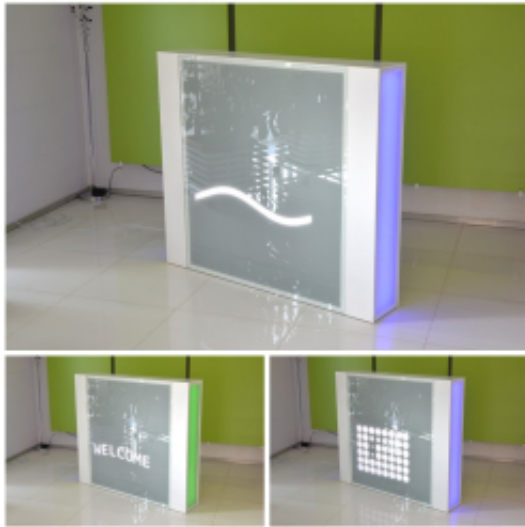

Link do produktu: <https://www.sklep.wilking.com.pl/sklepwilkingcompl-p-2861.html>

Lada recepcyjna R63 LED 100x60cm LED art_630002

Cena brutto	9 717,00 zł
Cena netto	7 900,00 zł
Numer katalogowy	4783569732709
Kod EAN	4783569732709

Opis produktu

Informacje o [kolorze płyty](#) i stelaża (oraz innych szczegółach) wpisz w uwagach przy zamówieniu.

Specyfikacja ze zdjęć:

- Długość 100cm
- Głębokość 60cm
- Wysokość blatu roboczego 75cm
- Wysokość blatu górnego 115cm
- Stopki poziomujące
- Diody Led do wyboru z menu wyżej
- Możliwość naklejenia logo do wyceny
- Zabudowa jak na zdjęciach - lub do ustalenia (wyceny)

możliwa lekka modyfikacja wymiarów w cenie.

Materiał na zdjęciach:

- Kolor jak na zdjęciu lub do wyboru z palety kolorów.
- opcjonalnie zupełnie inne wskazane kolory z poza palety (do wyceny)

Notatka dodatkowa :

Nasze lady są robione indywidualne więc każdy wymiar jak i kolor można zmienić
Od strony wewnętrznej lada może posiadać dowolna zabudowę (szuflady , półki, itd)