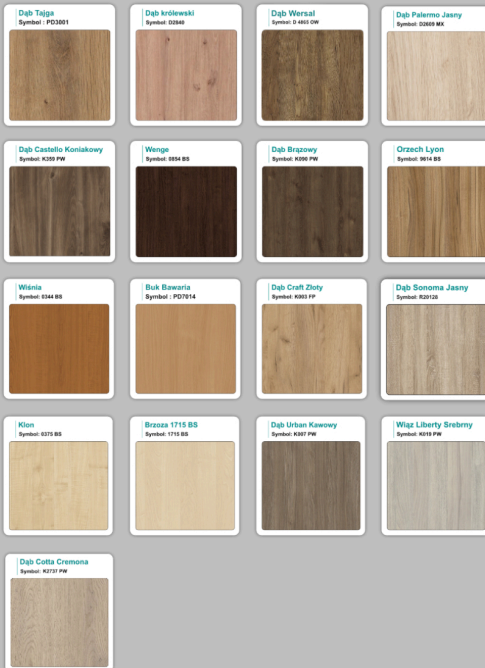

### Materiał na zdjęciach:

- Kolor jak na zdjęciu lub do wyboru z palety kolorów.
- opcjonalnie zupełnie inne wskazane kolory z poza palety ( do wyceny )

## Kolory standard:

## Kolory płyta 25mm