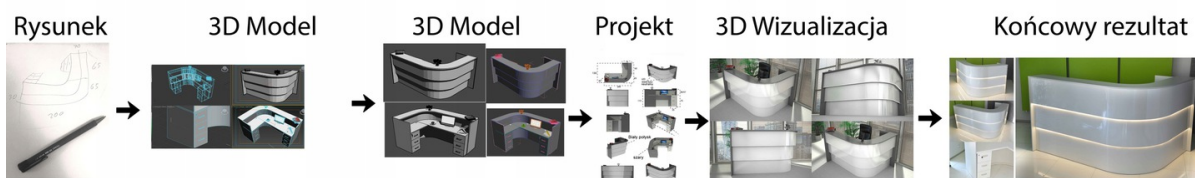

Jak działamy