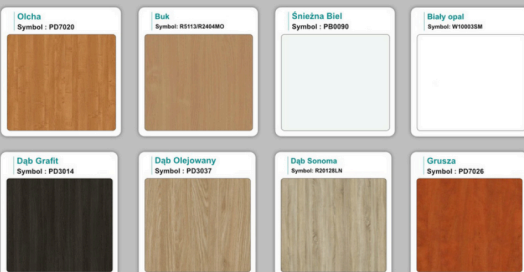

Materiał:

- **Płyta melaminowana** kolory dostępne z wzornika
- Możliwe **inne kolory** i materiały z poza wzornika
- Lada może być wykonana z innych materiałów takich jak **laminat** czy **corian** - (do wyceny)

/im

WZORNIK

Kolory standard:

Unikolory:

Kolory płyta 25mm

Unikolory płyta 25mm

WZORNIK:

Inne nasze lady: