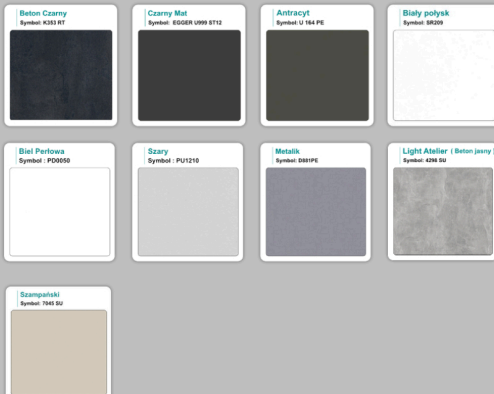

Materiał:

- **Płyta melaminowana** kolory dostępne z wzornika
- Możliwe **inne kolory** i materiały z poza wzornika
- Lada może być wykonana z innych materiałów takich jak **laminat** czy **corian** - (do wyceny)

/im

WZORNIK

Kolory standard:

Unikolory:

Kolory płyta 25mm

Unikolory płyta 25mm

WZORNIK:

Inne nasze lady: