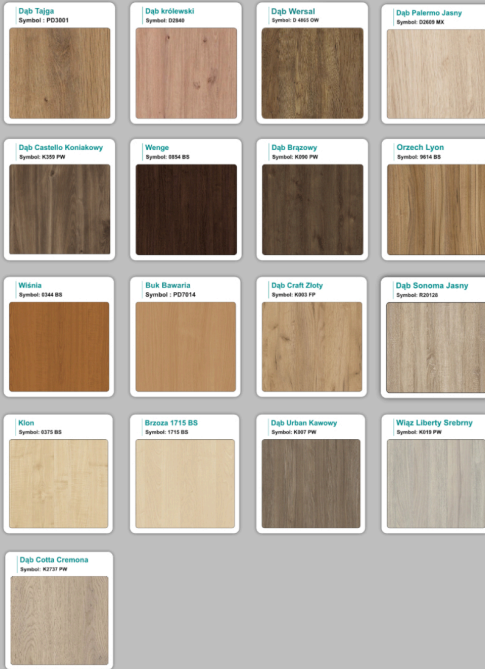

Gwarancja 3 lata

Jak działamy

WZORNIK

Kolory standard:

Unikolory:

Kolory płyta 25mm

Unikolory płyta 25mm

WZORNIK: