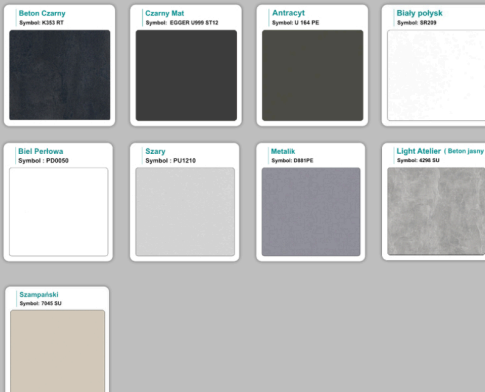

możliwa lekka modyfikacja wymiarów w cenie.

Materiał na zdjęciach:

- Kolor jak na zdjęciu lub do wyboru z palety kolorów.
- opcjonalnie zupełnie inne wskazane kolory z poza palety (do wyceny)

Notatka dodatkowa :

Gwarancja 3 lata

Jak działamy

WZORNIK

Kolory standard:

Unikolory:

Kolory płyta 25mm

Unikolory płyta 25mm

WZORNIK: