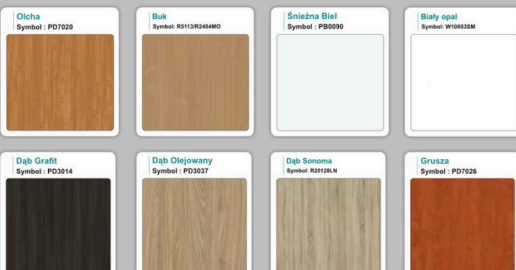

Gwarancja 3 lata

Jak działamy

WZORNIK

Kolory standard:

Unikolory:

Kolory płyta 25mm

Unikolory płyta 25mm

WZORNIK: