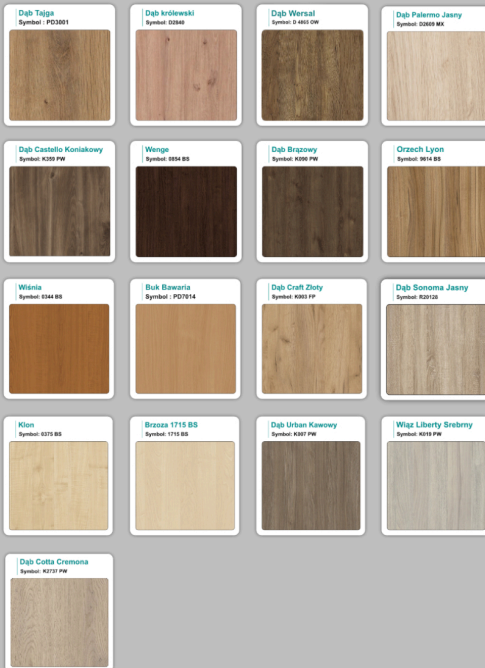

Gwarancja 3 lata

Jak działamy

WZORNIK

Kolory standard:

Unikolory:

Kolory płyta 25mm

Unikolory płyta 25mm

WZORNIK: