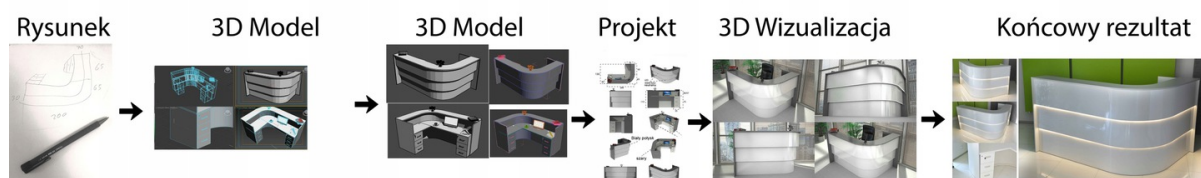

Realizacja

Opis potrzebnej lady --> wstępny projekt --> zaliczka 10% --> **Wizualizacja 3D** --> akceptacja projektu --> --> realizacja około 3 dni robocze --> wysyłamy zdjęcia realnej lady --> wysyłka na palecie (w całości).

Gwarancja 3 lata

Jak działamy