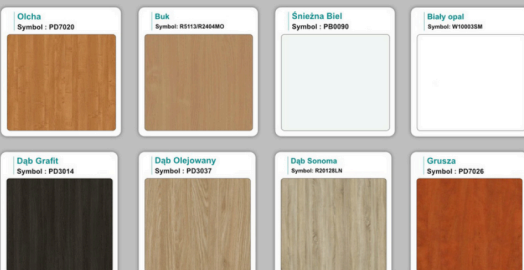

Materiał:

- **Płyta melaminowana** kolory dostępne z wzornika
- Możliwe **inne kolory** i materiały z poza wzornika
- Lada może być wykonana z innych materiałów takich jak **laminat** czy **corian** - (do wyceny)

/im

WZORNIK

Kolory standard:

Unikolory:

Kolory płyta 25mm

Unikolory płyta 25mm

WZORNIK:

Inne nasze lady: