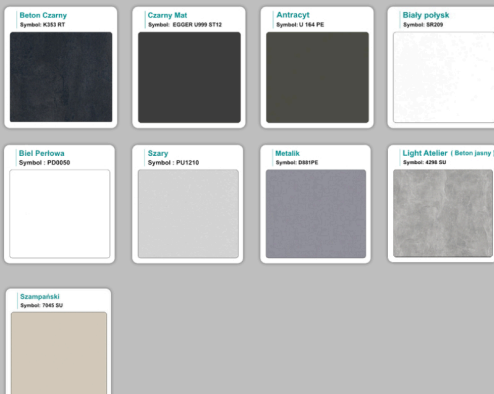

Materiał:

- **Płyta melaminowana** kolory dostępne z wzornika
- Możliwe **inne kolory** i materiały z poza wzornika
- Lada może być wykonana z innych materiałów takich jak **laminat** czy **corian** - (do wyceny)

/im

WZORNIK

Kolory standard:

Unikolory:

Kolory płyta 25mm

Unikolory płyta 25mm

WZORNIK:

Inne nasze lady: