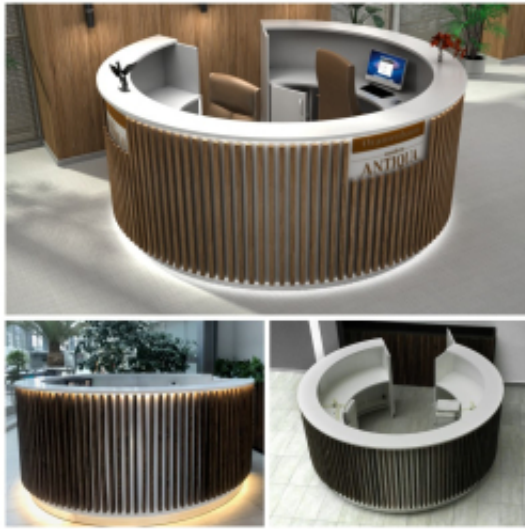

Link do produktu: <https://www.sklep.wilking.com.pl/sklepwilkingcompl-p-2839.html>

Lada recepcyjna R29 250x250cm Art_R2902

Cena brutto	18 450,00 zł
Cena netto	15 000,00 zł
Numer katalogowy	4773616107024
Kod EAN	4773616107024

Opis produktu

Informacje o [kolorze płyty](#) i stelaża (oraz innych szczegółach) wpisz w uwagach przy zamówieniu.

Art_R2902

Wymiary lady ze zdjęcia:

- Długość **250cm** - możliwa lekka modyfikacja wymiarów w cenie.
- Głębokość **250cm** - możliwa lekka modyfikacja wymiarów w cenie.
- Wysokość blatu roboczego **75cm** - możliwa lekka modyfikacja wymiarów w cenie
- Wysokość blatu górnego **115cm** - możliwa lekka modyfikacja wymiarów w cenie
- Stopki poziomujące
- Diody **Led 4000K neutralny** - lub inny kolor do wyceny.
- Możliwość naklejenia logo (do wyceny)
- Możliwość dodania kontenerków , półek , szafek , wysuwanej klawiatury (do wyceny)

Materiał:

- **Płyta melaminowana** kolory dostępne z wzornika
- Możliwe **inne kolory** i materiały z poza wzornika
- Lada może być wykonana z innych materiałów takich jak **laminat** czy **corian** - (do wyceny)

Projekt:

- Po zakupie otrzymasz projekt lady który możesz lekko zmienić w cenie lady - lub całkowicie przebudować (do wyceny)