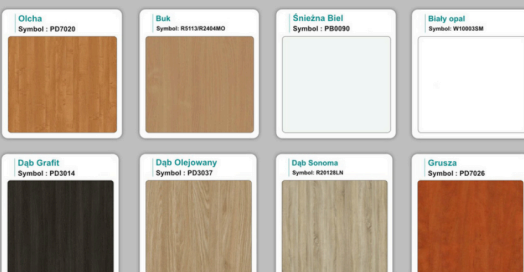

Materiał:

- **Płyta melaminowana** kolory dostępne z wzornika
- Możliwe **inne kolory** i materiały z poza wzornika
- Lada może być wykonana z innych materiałów takich jak **laminat** czy **corian** - (do wyceny)

WZORNIK

Kolory standard:

Unikolory:

Kolory płyta 25mm

Unikolory płyta 25mm

WZORNIK:

Inne nasze lady: