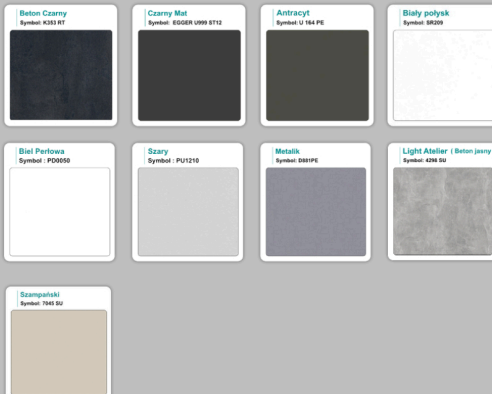

Materiał:

- **Płyta melaminowana** kolory dostępne z wzornika
- Możliwe **inne kolory** i materiały z poza wzornika
- Lada może być wykonana z innych materiałów takich jak **laminat** czy **corian** - (do wyceny)

WZORNIK

Kolory standard:

Unikolory:

Kolory płyta 25mm

Unikolory płyta 25mm

WZORNIK:

Inne nasze lady: