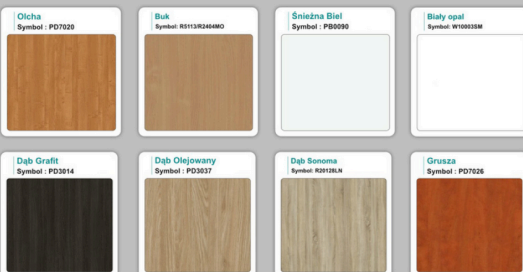

Materiał:

- **Płyta melaminowana** kolory dostępne z wzornika
- Możliwe **inne kolory** i materiały z poza wzornika
- Lada może być wykonana z innych materiałów takich jak **laminat** czy **corian** - (do wyceny)

WZORNIK

Kolory standard:

Unikolory:

Kolory płyta 25mm

Unikolory płyta 25mm

WZORNIK:

Inne nasze lady: