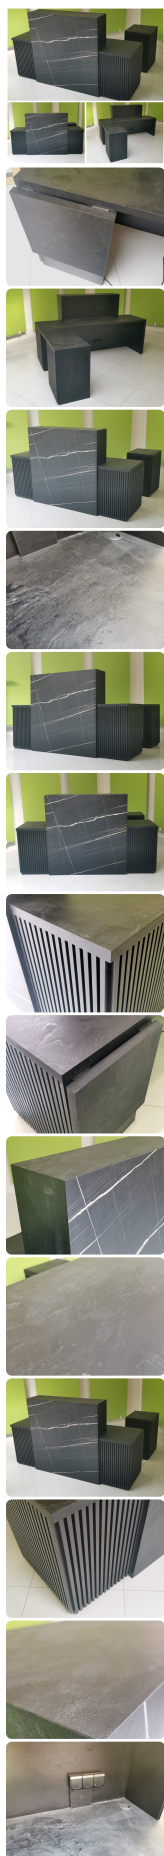

Lada recepcyjna R194 250x180cm Art_R19402

Cena brutto	12 300,00 zł
Cena netto	10 000,00 zł
Numer katalogowy	4784890559584
Kod EAN	4784890559584

Opis produktu

Wymiary lady ze zdjęcia:

- Długość **250cm**
 - Głębokość **180cm**
 - Wysokość blatu roboczego **75cm**
 - Wysokość blatu górnego **115cm**
 - Stopki poziomujące
 - Diody **Led 4000K neutralny** - lub inny kolor do wyceny.
 - Możliwość naklejenia logo (do wyceny)
 - Możliwość dodania kontenerków , półek , szafek , wysuwanej klawiatury (do wyceny)
- możliwa lekka modyfikacja wymiarów w cenie.
- możliwa lekka modyfikacja wymiarów w cenie.
- możliwa lekka modyfikacja wymiarów w cenie
- możliwa lekka modyfikacja wymiarów w cenie

Materiał:

- **Płyta melaminowana** kolory dostępne z wzornika
- Możliwe **inne kolory** i materiały z poza wzornika
- Lada może być wykonana z innych materiałów takich jak **laminat** czy **corian** - (do wyceny)

Projekt:

- Po zakupie otrzymasz projekt lady który możesz lekko zmienić w cenie lady - lub całkowicie przebudować (do wyceny)

Jak działamy

Różnice w materiałach Płyta melaminowana , Laminat , Corian :

Notatka dodatkowa :

WZORNIK

Kolory standard:

Unikolory:

Kolory płyta 25mm

Unikolory płyta 25mm

WZORNIK:

Inne nasze lady: