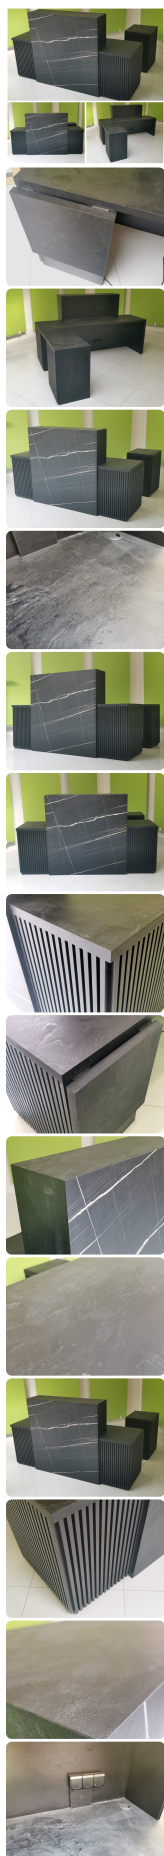

#### Wymiary lady ze zdjęcia:

- Długość **250cm**
  - Głębokość **180cm**
  - Wysokość blatu roboczego **75cm**
  - Wysokość blatu górnego **115cm**
  - Stopki poziomujące
  - Diody **Led 4000K neutralny** - lub inny kolor do wyceny.
  - Możliwość naklejenia logo (do wyceny)
  - Możliwość dodania kontenerków , półek , szafek , wysuwanej klawiatury ( do wyceny )
- możliwa lekka modyfikacja wymiarów w cenie.  
- możliwa lekka modyfikacja wymiarów w cenie.  
- możliwa lekka modyfikacja wymiarów w cenie  
- możliwa lekka modyfikacja wymiarów w cenie

#### Materiał:

- **Płyta melaminowana** kolory dostępne z wzornika
- Możliwe **inne kolory** i materiały z poza wzornika
- Lada może być wykonana z innych materiałów takich jak **laminat** czy **corian** - (do wyceny)