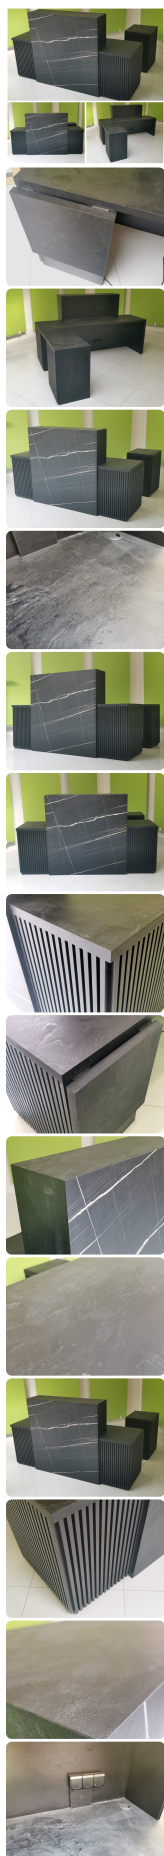

Link do produktu: <https://www.sklep.wilking.com.pl/sklepwilkingcompl-p-2813.html>

Lada recepcyjna R194 250x180cm Art_R19402

Cena brutto	12 300,00 zł
Cena netto	10 000,00 zł
Numer katalogowy	4784890559584
Kod EAN	4784890559584

Opis produktu

Wymiary lady ze zdjęcia:

- Długość **250cm**
 - Głębokość **180cm**
 - Wysokość blatu roboczego **75cm**
 - Wysokość blatu górnego **115cm**
 - Stopki poziomujące
 - Diody **Led 4000K neutralny** - lub inny kolor do wyceny.
 - Możliwość naklejenia logo (do wyceny)
 - Możliwość dodania kontenerków , półek , szafek , wysuwanej klawiatury (do wyceny)
- możliwa lekka modyfikacja wymiarów w cenie.
- możliwa lekka modyfikacja wymiarów w cenie.
- możliwa lekka modyfikacja wymiarów w cenie
- możliwa lekka modyfikacja wymiarów w cenie

Materiał:

- **Płyta melaminowana** kolory dostępne z wzornika
- Możliwe **inne kolory** i materiały z poza wzornika
- Lada może być wykonana z innych materiałów takich jak **laminat** czy **corian** - (do wyceny)

Projekt:

- Po zakupie otrzymasz projekt lady który możesz lekko zmienić w cenie lady - lub całkowicie przebudować (do wyceny)

Jak działamy

Różnice w materiałach Płyta melaminowana , Laminat , Corian :

Notatka dodatkowa :