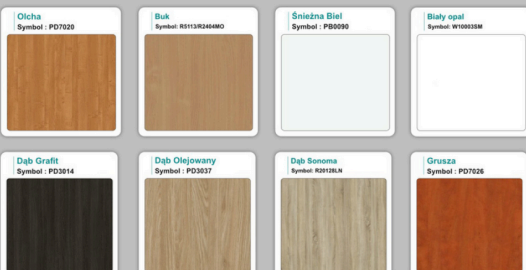

Materiał:

- **Płyta melaminowana** kolory dostępne z wzornika
- Możliwe **inne kolory** i materiały z poza wzornika
- Lada może być wykonana z innych materiałów takich jak **laminat** czy **corian** - (do wyceny)

WZORNIK

Kolory standard:

Unikolory:

Kolory płyta 25mm

Unikolory płyta 25mm

WZORNIK:

Inne nasze lady: